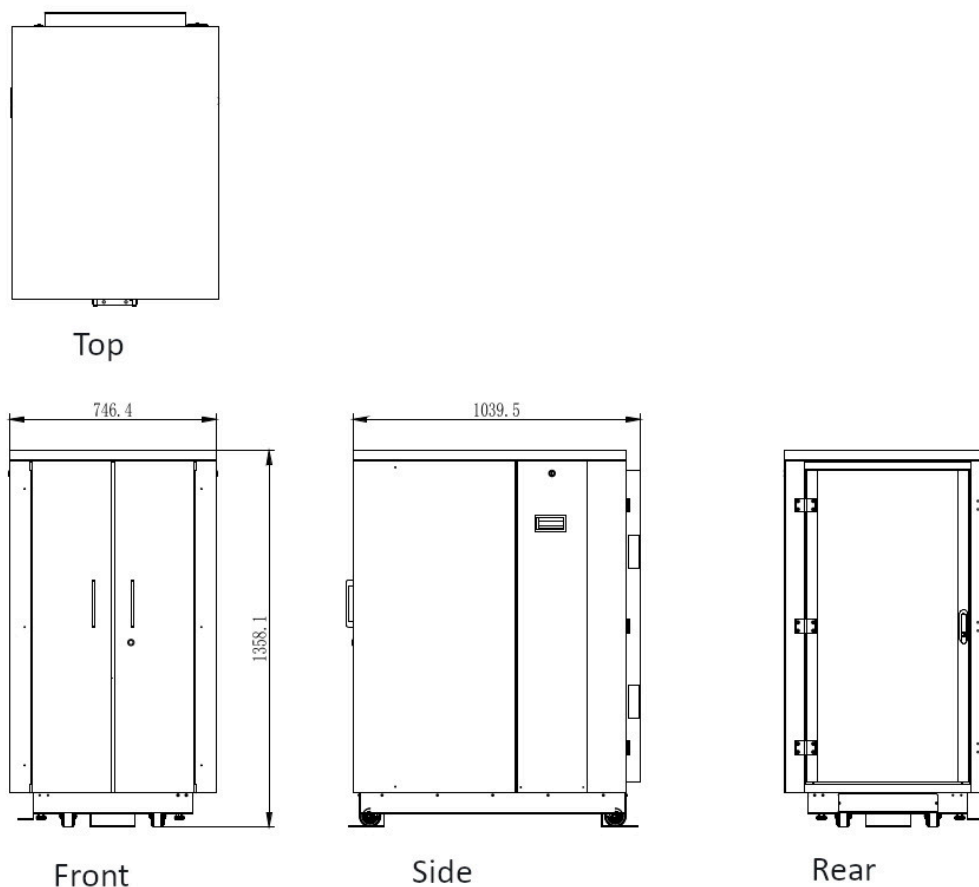

Dessin de produit

Normes applicables

Norme applicable	Détails
RoHS-II/-III (2011/65/EU & 2015/863): 2023	Our products, demonstrate full adherence to the regulatory stipulations of the EU Directive 2011/65/EU (RoHS-II) and its corresponding delegated directive 2015/863 (RoHS-III).
WFD: 2023	Compliant to Waste Framework Directive
SCIP: 2023	Compliant - Does Not Contain Substances of Concern In articles as such or in complex objects (Products)
POPs (EU) No 2019/1021	EU Regulation for the restriction of Persistent Organic Pollutants.