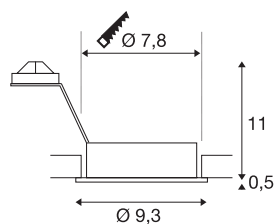

NEW TRIA 78

encastré de plafond intérieur, simple, rond, alu brossé, GU10/QPAR51, 50W max, lames ressorts

La version 230V ronde de notre gamme d'encastres NEW TRIA est disponible dans les coloris noir, blanc et aluminium brossé. La grande plage d'orientation et d'inclinaison du spot encastré vous assure un positionnement libre du faisceau lumineux, que vous choisissiez d'utiliser une source halogène ou LED Retrofit. L'installation s'effectue au moyen de lames ressorts intégrées. L'encasté NEW TRIA est livré prêt pour le raccordement direct à la tension alternative 230V.

INFORMATIONS TECHNIQUES

Réf.	111716
Nombre de douilles	1
Plage d'inclinaison	30 °
Plage de rotation horizontale	360 °
Orientable ou inclinable	Dispositif rotatif et pivotant
Code IP	IP 20
Montage	Encastrement
Détails de montage	Plafond
Tension nominale primaire	220-240V ~50/60Hz
Classe de protection	II
Puissance en watts	50 W
Coloris	alu
Sortie lumineuse	direct
Hauteur	11.5 cm
Diamètre	9.3 cm
Poids net	0.173 kg
Poids brut	0.212 kg
Forme de découpe	rond
Profondeur d'encastrement	13 cm
Diamètre d'encastrement	7.8 cm
Page du BIG WHITE	352