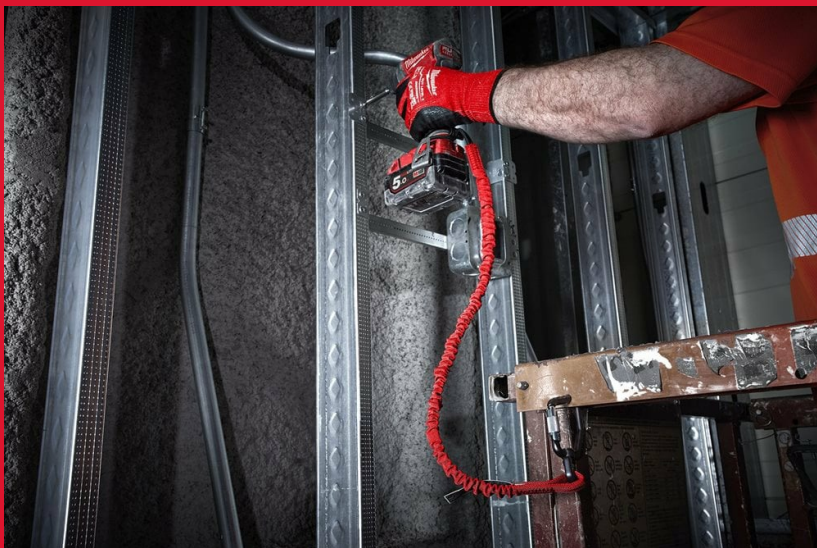

4.5 kg Locking Tool Lanyard - 1pc

LANIÈRES DE SÉCURITÉ

- Absorption des chocs - Ralentit progressivement les outils lors d'une chute, au lieu d'un arrêt brutal, réduisant la force de la chute
- Double mousqueton à verrouillage - assure une connexion sécurisée sans risque déverrouillage accidentel
- Pivot intégré - prévient les déformations et les nœuds pour plus de mobilité
- Code couleur pour la capacité de poids - identification facilitée de la capacité de poids de la lanière
- Des accessoires peuvent être ajoutés pour connecter tous type d'outils à la lanière

Code couleur	Rouge
Longueur (mm)	921
Réf	4932471351