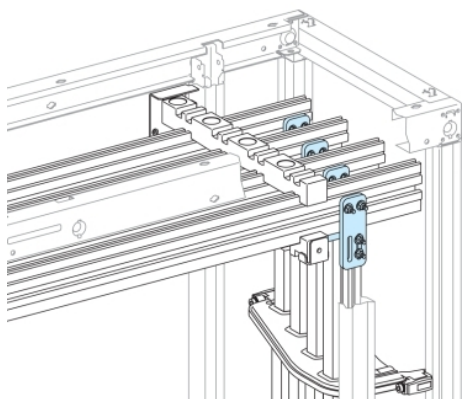

Fiche produit

Caractéristiques

LVS04602

"Liaison.plate JdB v./h.<=1600A"

Principales

Gamme	Linergy
Gamme de produits	Linergy
Type de produit ou équipement	Connexion
Nom du produit	Linergy LGYE
Nom du produit	PrismaSeT PrismaSeT P boîtier Linergy Linergy LGYE jeu de barres
Équipement inclus	Support de fixation Éléments de fixation
Normes	CEI 61439-2, coffret intérieur CEI 61439-1, coffret intérieur
Certifications du produit	ASTA

Complémentaires

Raccordement appareil-armoire	Jeu de barres Linergy
Produit installé	Raccordement: jeu de barres vertical installation
[Ie] courant assigné d'emploi	1600 A
Hauteur	140 mm
Largeur	50 mm
Profondeur	4 mm
Poids du produit	0,7 kg
Quantité du lot	Lot de 1