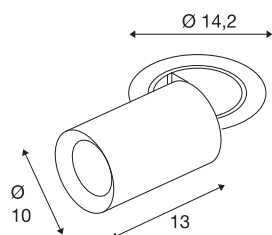

INFORMATIONS TECHNIQUES

Réf.	1007045
Nombre de sorties lumineuses différentes	1
Orientable ou inclinable	rotatif et pivotant
Montage	Encastrément
Détails de montage	Plafond
Courant / tension secondaire	700 mA
Classe de protection	III
Puissance en watts	25.4 W
Température ambiante minimale	-20 °C
Température ambiante maximale	40 °C
Lumen	2250 lm
Température de couleur	2700 Kelvin
Angle de rayonnement	55 °
Coloris	blanc
IRC	90
UGR ≤	22
Données LXXBXX	L80B50
Durée de vie	50000 h
Risk Group	1
Longueur	13 cm
Diamètre	10 cm
Poids net	0.95 kg

Poids brut	1.017 kg
Forme de découpe	ronde
Profondeur d'encastrement	15 cm
Diamètre d'encastrement	13 cm