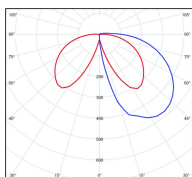

Avenue 2

catalogue 2020 p. 252

réf. 102108067

EAN. 3663660310482

Modèle 3

Données techniques

Tension nominale	230V AC
Plage de tension d'entrée	220 - 240 V AC
Driver output	-
Classe	1
IP	44
IK	-
Diffuseur	Verre clair
Paralume	-
Source	Module LED intégré
Température de couleur réelle	2700°K warm white
Flux total sortant	476 lm
Consommation totale	10 W
Classe énergétique	A++ / A
IRC	>80
SDCM	-

Espacement
conseillé - m
(PMR Emoy - 20 lux)
Hauteur de placement - m
Largeur du placement - m

Optique	-
Dimmable	Non
Ta	-
Tc	-
Durée de vie LED	50000 h (L90/B50)
Plage de température ambiante	-10 ~50°C
UGR	-
ULR	-
Groupe de risque photobiologique	IEC/EN 62471
Fixation	Oui
Détection	Non
Avec prise IP55	Non