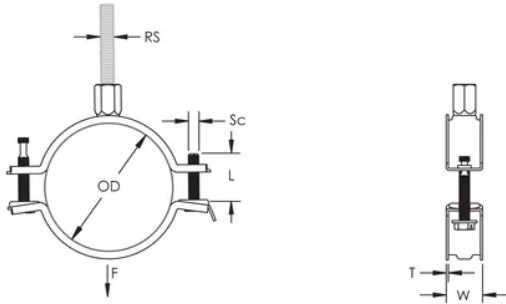

L'écrou de montage peut être fixé sur la tige filetée M8 ou M10, ce qui simplifie la manutention du matériel

La longueur des vis a été optimisée pour accommoder une plus large gamme de tuyaux, réduisant l'inventaire-

CARACTÉRISTIQUES DU PRODUIT

Article Number: 586817

Material: Acier

Finish: Électrozingué

Outer Diameter: 143 – 153 mm

Rod Size: M8;M10

Width: 25-mm

Épaisseur: 2-mm

Screw Diameter: M6

Screw Length: 40-mm

Static Load: 3200 N

DIAGRAMS

AVERTISSEMENT

Les produits nVent doivent être installés et utilisés conformément aux consignes figurant dans les fiches d'instructions et les documents de formation des produits nVent. Les fiches d'instructions sont disponibles à l'adresse suivante: www.nvent.com et auprès de votre représentant du service client nVent. Une mauvaise installation, une utilisation incorrecte, une application erronée ou toute autre forme de non-respect scrupuleux des instructions et avertissements de nVent peuvent entraîner un dysfonctionnement du produit, des dommages matériels, des lésions corporelles graves et le décès et/ou annuler votre garantie.