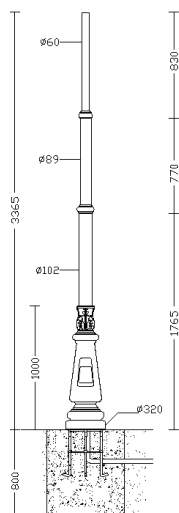

1410 - Mât fuselé simple avec base

Code: 425220-00000583

INFORMATIONS GÉNÉRALES

Article	1410 - Mât fuselé simple avec base
Code	425220-00000583

DIMENSIONS ET POIDS

Poids (Kg)	0 kg
------------	------

1410 Palo rastremato singolo con base

1410 - Mât fuselé simple avec base

Code: 425220-00000583

1410 - Mât fuselé simple avec base

Code: 425220-00000583

TÉLÉCHARGEMENT

MONTAGES

InstructionsMontage 1410-1411-1420-1421 03-11.pdf

InstructionsMontage 1410base.dxf

DESSINS

DessinTechnique 1410.dxf

DessinTechnique3D disano 1410 lucerna simple.3ds

MATÉRIAUX ET COULEURS

Corps	Acier galvanisé à chaud. Avec porte de visite, 2 fusibles de 16A, bornier débrochable. Vis en acier inox. Nécessaire de commander 4 tirefonds à enfouir.
Fixation mât	0
Peinture	peint poudre polyester thermodurcissable
Couleur	Anthracite