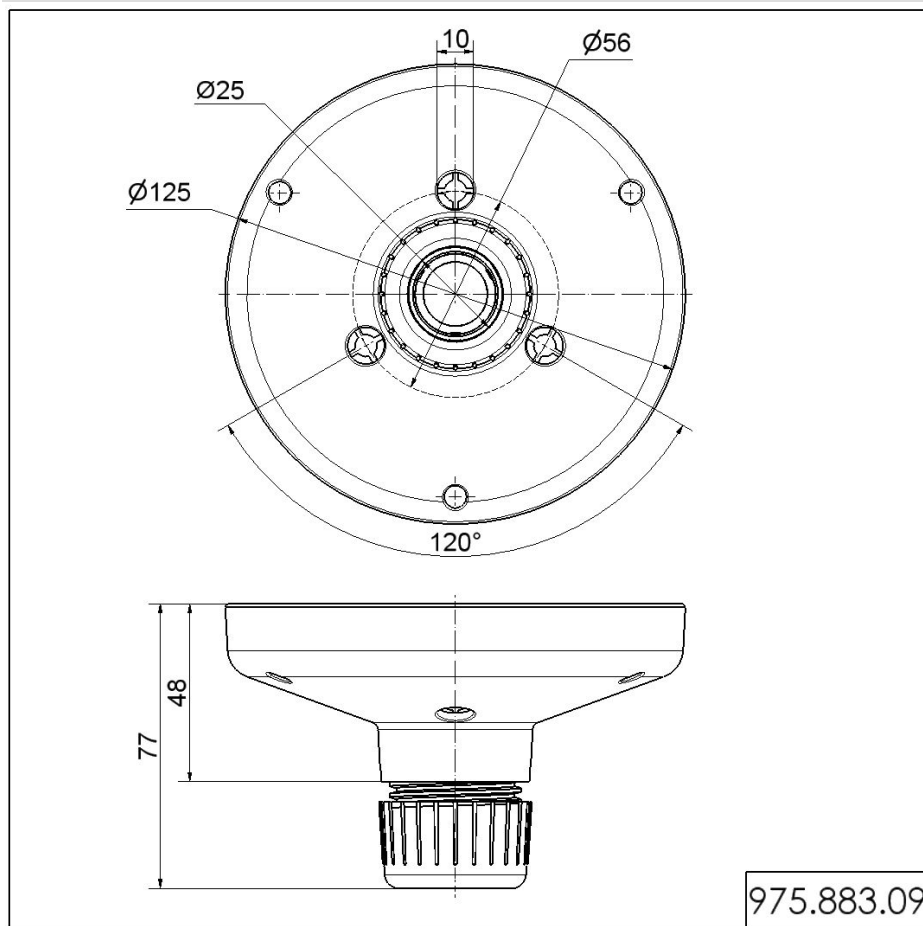

LED-Permanent Light 280 / Accessories

Adaptateur pour tube RM BK

DESSIN

! Pour plus d'informations sur l'installation et le montage, reportez-vous au guide d'utilisation approprié sur www.werma.com. Cette copie imprimée est pour information seulement et est sujette à modification.