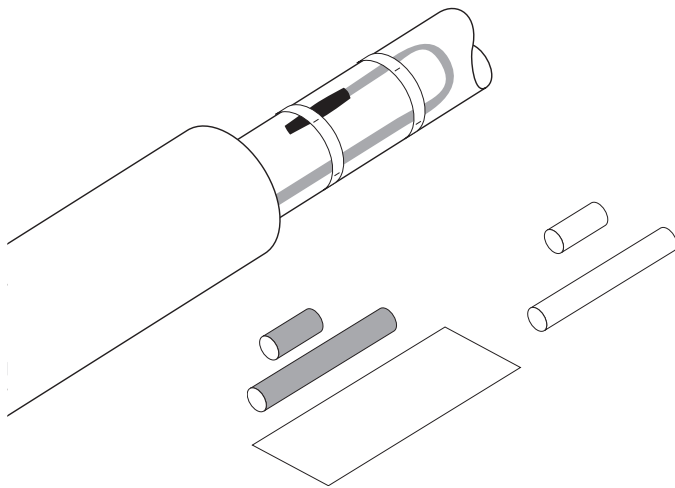

KITS DE TERMINAISON SOUS CALORIFUGE, THERMORÉTRACTABLES

Ces kits sont conçus pour terminer le raccordement des rubans chauffants industriels nVent RAYCHEM.

Le kit nVent RAYCHEM E-20 est conçu pour une utilisation avec les rubans BTV et QTVR, tandis que le kit nVent RAYCHEM E-40 est destiné aux types XTV, KTV et VPL. Tous les kits sont agréés pour un usage en zones explosives.

Le kit de terminaison E-20 se compose d'un manchon thermorétractable facile à utiliser et d'un adhésif qui, lorsqu'il est chauffé, forme une barrière semi-flexible contre l'humidité. Le kit de terminaison E-40 se compose d'un manchon thermorétractable résistant aux températures élevées et d'un adhésif en plastique coulé qui, lorsqu'il est chauffé, forme une barrière semi-flexible contre l'humidité. En raison de sa faible épaisseur, la terminaison finie s'installe directement sur la tuyauterie.

Utiliser un kit par terminaison.

DOMAINE D'APPLICATION

	E-20	E-40
	Terminaison pour rubans chauffants autorégulants de type BTV et QTVR	Terminaison pour rubans chauffants autorégulants de type XTV et KTV et à puissance limitante de type VPL

CONTENU DU KIT

	E-20	E-40
	Manchons thermorétractables enduits d'adhésif Notice d'installation Ruban ALU tape	Manchons thermorétractables Notice d'installation Adhésif en plastique coulé

AGRÉMENTS

Ex II 2 G Ex 60079-30-1 eb IIC T6 Gb