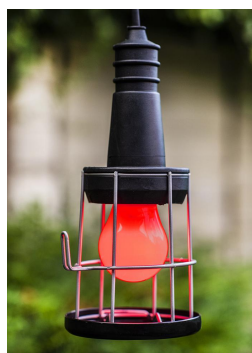

## Baladeuse 60W E27 230V IP20 sans Câble

Numéro d'article 141016

BAI Baladeuse 60W E27 230V IP20 Classe 2 Noir sans cordon

Une lampe à main est une lampe de travail pratique et portable. Vous pouvez l'utiliser, par exemple, comme éclairage principal pour votre pièce ou pour des travaux d'inspection avec la lampe cible.

### Attributs de Classification Générale

Groupe ETIM	Luminaires
Classe ETIM	Luminaire portable
Code produit	141016
Marque	Bailey
Nom série de produits	Work lighting
Type de produit	Hand lamp E27

### Produits similaires

141015

Baladeuse 60W E27  
230V IP44 5M Câble