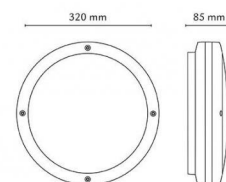

Source lumineuse

Version: Capteur
Type de source lumineuse: LED
Wattage: 19W
System wattage: 19.0W
Luminous flux: 1225lm
Efficacité: 65 lm/W
Tension: 230V
Température des couleurs: 3000K
Rendu des couleurs (CRI): Ra>80
Facteur MacAdams: SDCM: 3
Durée de vie: L70/B50>50,000
Light distribution: Direct/Indirect
Optique: Plastic Opal
Faisceau: 110°