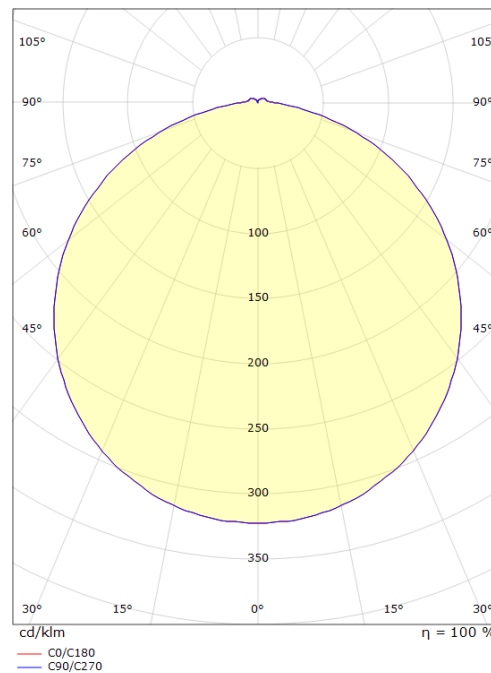

Emballage

Dimensions de l'emballage: 340 x 340 x 120