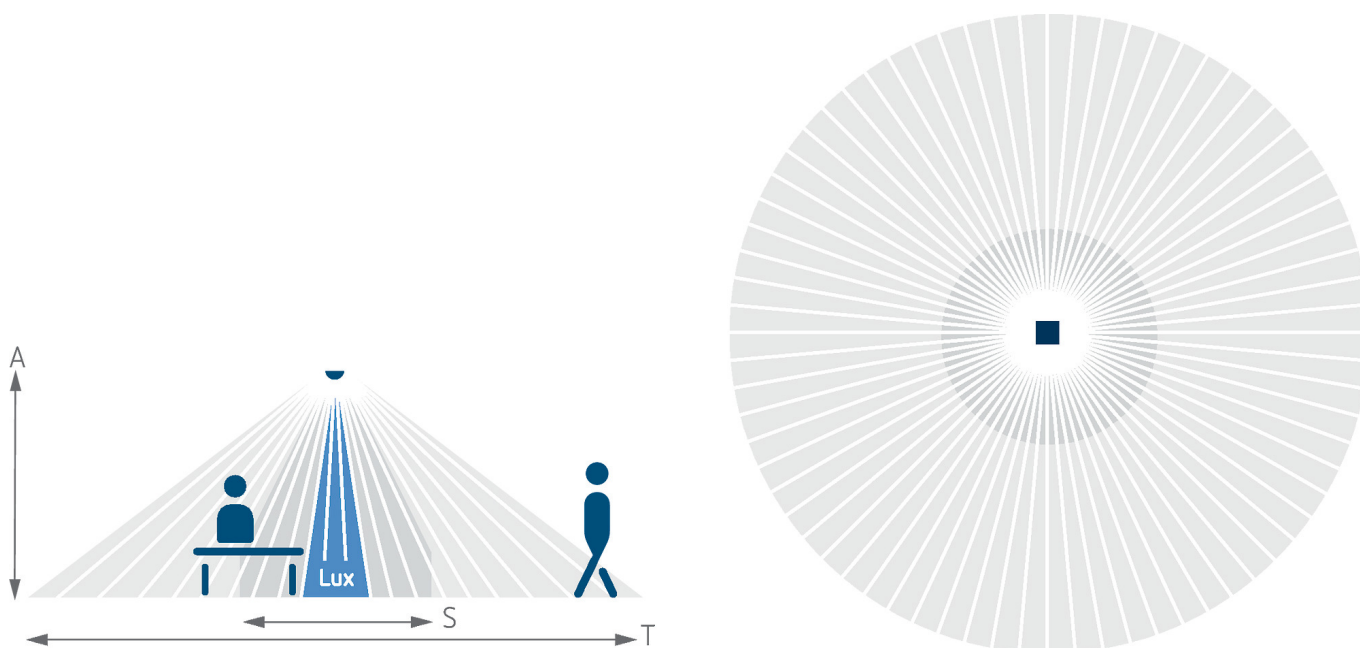

Zone de détection pour les applications de planification à une température de 21 °C

Hauteur de montage (A)	Personnes assises (S)	Zone transversale (T)	Zone frontale (R)
2 m	16 m² | 4,5 m	380 m² | 22 m	28 m² | 6 m
2,5 m	24 m² | 5,5 m	415 m² | 23 m	38 m² | 7 m
3 m	28 m² | 6 m	452 m² | 24 m	50 m² | 8 m
3,5 m	38 m² | 7 m	452 m² | 24 m	50 m² | 8 m
6 m		452 m² | 24 m	50 m² | 8 m
10 m		491 m² | 25 m	50 m² | 8 m

Zone de détection selon Sensnorm IEC 63180

Hauteur de montage (A)	Zone transversale (T)	Zone frontale (R)	Personnes assises (S)
2,5 m	434 m² | 23,5 m	55 m² | 8,4 m	50 m² | 8 m
10 m	707 m² | 30 m	79 m² | 10 m	
15 m	616 m² | 28 m	141 m² | 13,4 m