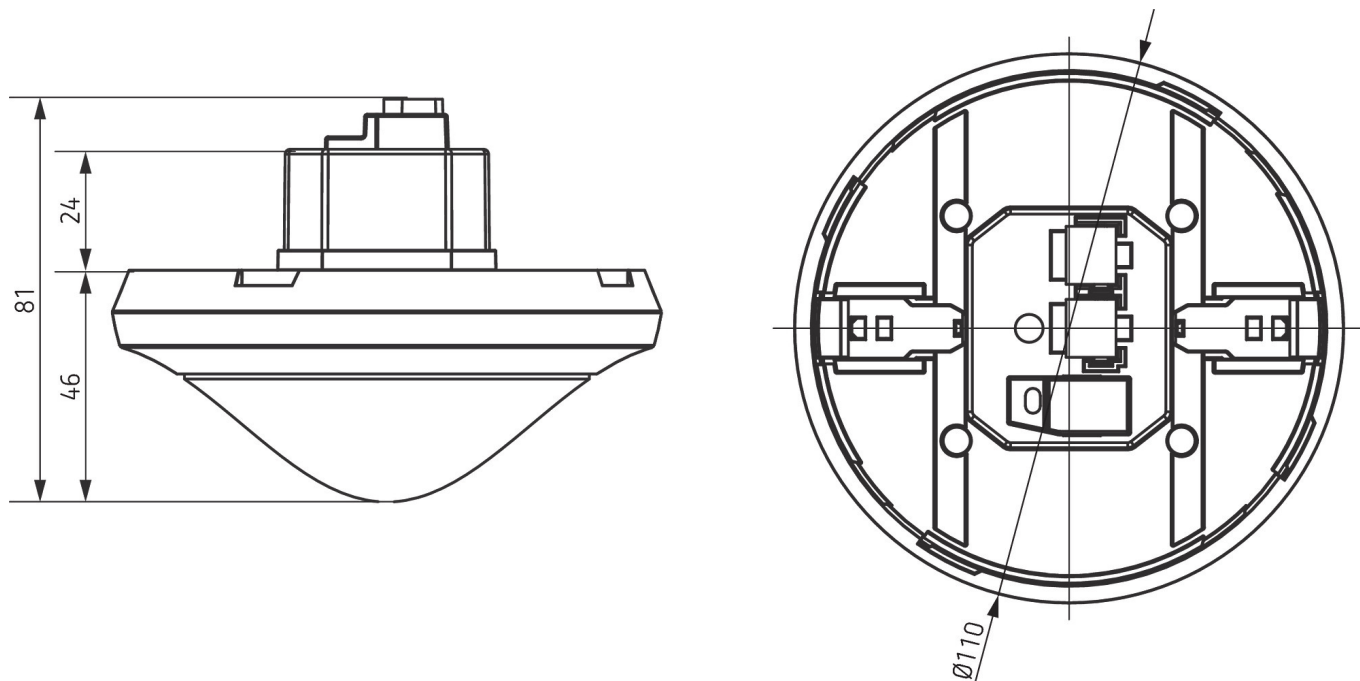

theRonda P360 KNX UP WH

N° de réf.: 2089000

theben

Plans d'encombrement

Accessoires