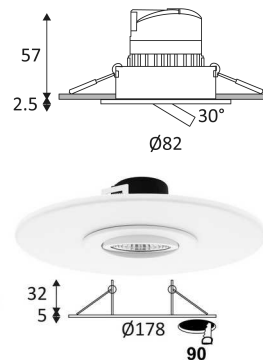

AL1014 RX-230

- Downlight encastré rond orientable.
- Fixation par ressorts.
- Peut être recouvert par un isolant déroulé.
- Double bornier automatique.
- Ne nécessite pas de convertisseur.
- Non dimmable.
- Bague couvrant un diamètre de perçage de 90 à 120mm à commander séparément.

Montage au plafond en encastré uniquement.

Usage intérieur uniquement.

Protection contre les pénétrations des corps solides supérieurs à 12mm. Protection contre les chutes verticales de gouttes d'eau avec angle d'inclinaison de max. 60°.

Résistance : 0,50 Joule.

Produit dont les parties accessibles sont séparées des parties actives par double isolation ou isolation renforcée.

Diamètre de percement pour insérer le luminaire. (68mm)

Orientation verticale possible du luminaire pour un maximum de 30°.