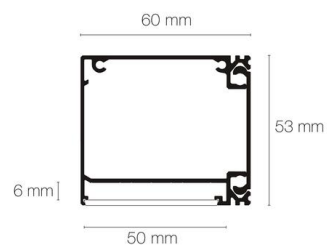

## Profil IKON 2m aluminium anodisé

- Couleur visible du produit : aluminium
- Matériau : aluminium
- Traitement de la surface : anodisé
- Mode de pose/installation : saillie
- Longueur du produit : 200cm
- Disponible en sur-mesure jusqu'à 301cm
- Assemblage avec diffuseur et embouts de finition (accessoires non inclus). Le profil se visse directement sur le support.
- Pour installation des bandeaux LED.