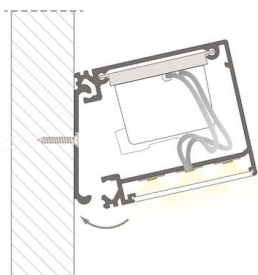

## Profil IKON 2m aluminium anodisé

- Couleur visible du produit : aluminium
- Matériau : aluminium
- Traitement de la surface : anodisé
- Mode de pose/installation : saillie
- Longueur du produit : 200cm
- Disponible en sur-mesure jusqu'à 301cm
- Assemblage avec diffuseur et embouts de finition (accessoires non inclus). Le profil se visse directement sur le support.
- Pour installation des bandeaux LED.