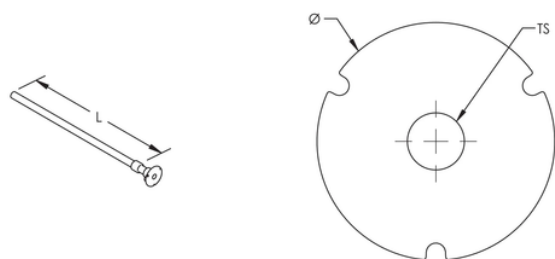

PONT DE MISE À LA TERRE DB, UN GOUJON, ACIER ROND PLEIN, DROIT, SOLIDE, 16-MM DE DIAMÈTRE, 500 MM, M16 THREAD

NUMÉRO DE CATALOGUE

DB16KS

Les ponts de mise à la terre sont des ensembles faits d'un point de mise à la terre de qualité supérieure (borne de connexion) et de divers types de conducteurs. Le processus de connexion exothermique nVent ERICO Cadweld sert à les combiner pour former un ensemble durable et hautement résistant à la corrosion.

CARACTÉRISTIQUES DU PRODUIT

Nombre d'article: 166200

Matériel: Cuivre ; Acier

Type d'Earthpoint: DB, un embout fileté

Type de conducteur: Acier rond plein, directement

Taille de conducteur: solide de 16 millimètres de diamètre

Longueur: 500 millimètres

Diamètre: 50 millimètres

Taille de fil: M16

DIAGRAMMES

AVERTISSEMENT

Les produits nVent doivent être installés et utilisés conformément aux consignes figurant dans les fiches d'instructions et les documents de formation des produits nVent. Les fiches d'instructions sont disponibles à l'adresse suivante: www.nvent.com et auprès de votre représentant du service client nVent. Une mauvaise installation, une utilisation incorrecte, une application erronée ou toute autre forme de non-respect scrupuleux des instructions et avertissements de nVent peuvent entraîner un dysfonctionnement du produit, des dommages matériels, des lésions corporelles graves et le décès et/ou annuler votre garantie.