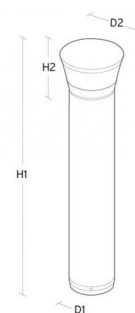

Matériaux et finition

Embase:	Aluminium coulé sous pression
Couleur:	Noir (brillance 20%)
Optique:	Polycarbonate (PC)

Montage/Connexion

Montage:	Sur surfaces avec bride, Outdoor
Max. luminaires per circuit breaker:	B10: 32, B16: 50, C10: 52, C16: 85

Dimensions (mm)

Hauteur (H):	900
Diameter (D):	220
Poids (brutto/netto):	10.4 / 10

Emballage

Dimensions de l'emballage:	965 x 265 x 282
----------------------------	-----------------

5 7 0 3 8 2 1 1 6 8 6 7 0