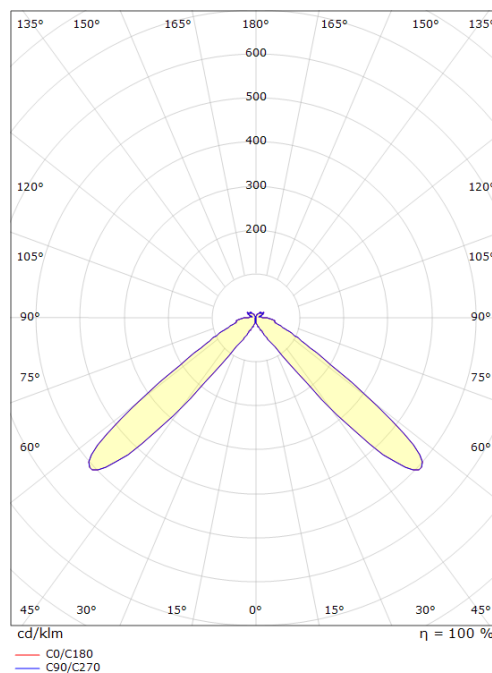

Codes-articles:

8246 087067

EAN:

5703821168670

Source lumineuse

Type de source lumineuse:	LED
Wattage:	16W
System wattage:	16.0W
Luminous flux:	670lm
Efficacité:	42 lm/W
Tension:	230V
Température des couleurs:	3000K
Rendu des couleurs (CRI):	Ra>90
Facteur MacAdams:	SDCM: 2
Durée de vie:	L80/B10>100,000
Light distribution:	Indirecte

Matériaux et finition

Embase:	Aluminium coulé sous pression
Couleur:	Noir (brillance 20%)
Optique:	Polycarbonate (PC)

Montage/Connexion

Montage:	Sur surfaces avec bride, Outdoor
Max. luminaires per circuit breaker:	B10: 32, B16: 50, C10: 52, C16: 85

Dimensions (mm)

Hauteur (H):	900
Diameter (D):	220
Poids (brutto/netto):	10.4 / 10

Emballage

Dimensions de l'emballage:	965 x 265 x 282
----------------------------	-----------------

5 7 0 3 8 2 1 1 6 8 6 7 0