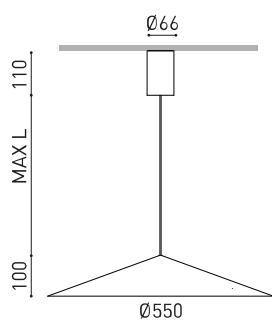

DIMENSIONS

ACCESSOIRES

CORD ACCESSORY

Nom	DUNE 55 BASE 3M 3000K PG
Référence	A4831111PG
Coleur	Gris Silex Texturé - Autres couleurs, veuillez consulter
RAL	7032
Catégorie	SUSPENSION

Type	LED
Flux lumineux brut	735 lm
Température de couleur	3000 K - Autres K, veuillez consulter
Stabilité chromatique	MacAdam Step 2
Indice de reproduction chromatique	CRI > 90
Puissance	5 W
Courant	150 mA
Efficacité	147 lm/W
Durée de vie de la LED	L80B10 > 60.000h

Étanchéité	IP20
Contrôle sans fil	Veuillez consulter
Longueur du tendeur	Max. 3 m
Tendeur à réglage rapide	Non
Poids	1865 g
Poids avec emballage	2748 g
Dimensions de l'emballage	439 x 384 x 127 mm
Unités par emballage	1
Matériaux	Aluminium / Polycarbonate

DIAGRAMME POLAIRE

DIAGRAMME CONIQUE

1.0	4.60 4.58	E(0°) 166 E(C90) 66.5° 5 E(C0) 66.4° 5
2.0	9.20 9.16	E(0°) 42 E(C90) 66.5° 1 E(C0) 66.4° 1
3.0	13.80 13.73	E(0°) 18 E(C90) 66.5° 1 E(C0) 66.4° 1
4.0	18.40 18.31	E(0°) 10 E(C90) 66.5° 0 E(C0) 66.4° 0
5.0	23.00 22.89	E(0°) 7 E(C90) 66.5° 0 E(C0) 66.4° 0

Distance [m] Cone Diameter [m] Illuminance [lx]

— C0 - C180 (Half-value Angle: 132.8°)

— C90 - C270 (Half-value Angle: 133.0°)

PRODUCT	
Model	Cord Accessory
Reference	0223-00-00 N
Colour	N ■ RAL9005
Category	Accessories