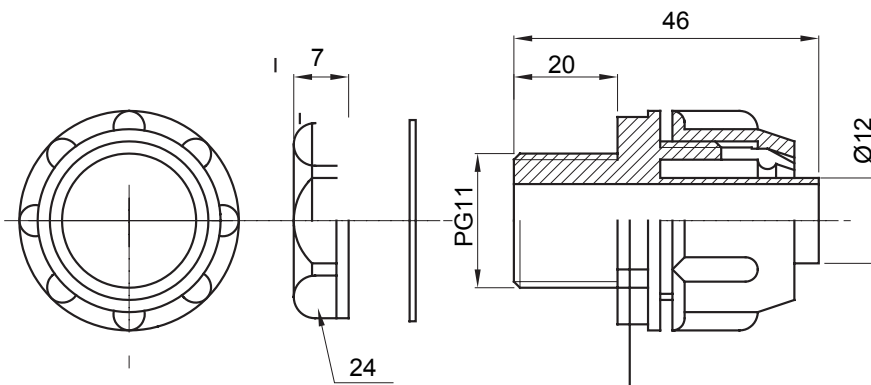

Raccord tournant droit pour gaine avec degré de protection IP54.

| | | | |
|---------|---------------|----------------------|------|
| Couleur | Gris RAL 7035 | Indice de protection | IP54 |
| Pas PG | 11 | Gaine Ø (mm) | 12 |
| Type | Fixe | Electrocod | 210 |

DIMENSIONS

SYMBOLE TECHNIQUE

IP

IP54

NORMES ET HOMOLOGATIONS