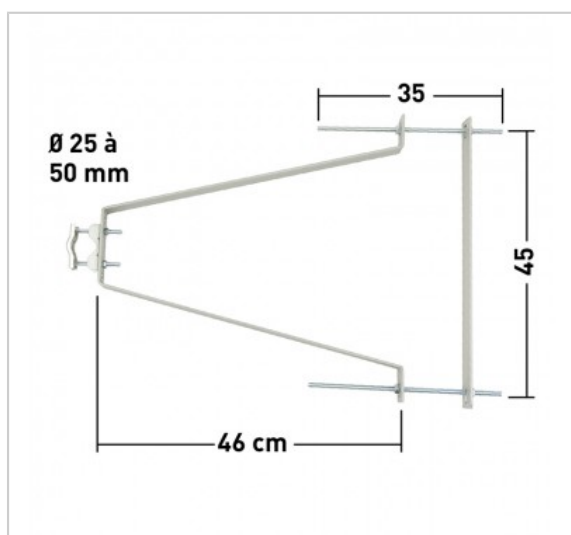

Fixation murale déport 46 cm

Fixation murale déport 46 cm avec contreplaques et tiges filetées

Référence : 800870

FICHE TECHNIQUE

Matériau	Acier
Traitement de surface	Zingué Bleu

EN SAVOIR PLUS

- Pour mâts Ø 25 à 50
- Entraxe 2 perçages 45 cm
- Acier de 45 x 5 mm
- Fixation renforcée du mât par mâchoires et étriers crantés
- Oblongs pour faciliter la fixation murale
- La paire