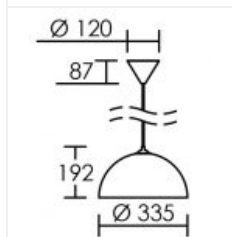

COMO E27 noir & cuivré

Suspension décorative IP20, réflecteur acier, lampe non fournie

Code : **4210**

Caractéristiques techniques

Utilisation	intérieure
IP	IP20
IK	IK05
Classe	Classe 2 - double isolation
Résistance au feu	850°C
Mode de montage	Suspension
Matières / Coloris n°1	réflecteur acier noir / intérieur cuivré
Matières / Coloris n°2	support : patère / barre / base plastique
Orientation du produit	fixe
Nombre et type de source	Plusieurs types de sources possibles - 1 lampe non fournie

Douille / Culot	E27
Puissance nominale / absorbée	1 x 60 W / 60 W
Tension / Fréquence / Intensité	220-240 V ; 50/60 Hz
Driver / Alimentation	Direct sur réseau sans alimentation
Facteur de puissance	dépend de la lampe utilisée
Température d'utilisation	+10 °C / +35 °C
Variation	dépend de la lampe utilisée
Poids net	840 gr
Applications spécifiques	■ Décoratif
Recommandations d'installation	Câble 1m. Possibilité de raccourcir le câble par la patère.