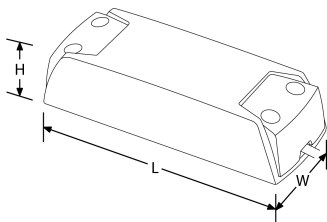

Code

EN-PLDD12B

Type produit

Gradable

Schéma

Courbe polaire

Couleur

Feature & Benefits

- Works with 12W Slim-Fit™
- 3 Years Warranty

Product Specs:

Tension	200~240V AC	Tension de sortie	30~40VDC
Puissance nominale	~12W/VA	Courant de ligne	140
Température maximale boîtier	75°C	Gradation	Oui
Dimensions L x W x H (mm)	125X40X30mm	Protection IP	IP20