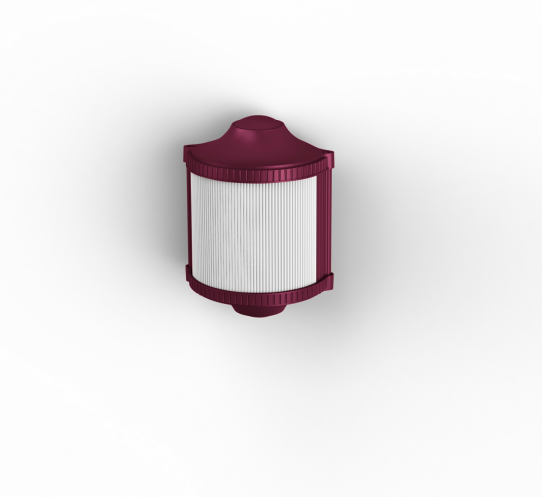

Trophy

catalogue 2020 p. 184

réf. 161001066

EAN. 3663660159968

Modèle 1

Données techniques

Tension nominale	230V AC
Plage de tension d'entrée	230 - 250 V AC
Classe	1
IP	44
IK	10
Diffuseur	Polycarbonate opale
Paralume	Non
Source	E27
Flux total sortant	- lm
Classe énergétique	A++ / E
SDCM	-
Ta	-
Plage de température ambiante	-10 ~50°C
UGR	-
ULR	-
Fixation	Oui
Détection	Non
Avec prise IP55	Non

[Notice d'installation à télécharger](#)