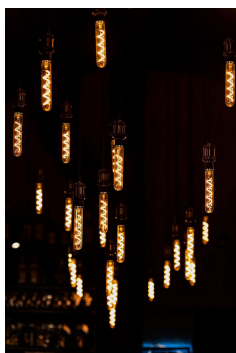

LED Big Amy T30 E27 DIM 3W (15W) 135lm 920 Or

Numéro d'article 142083

BAI LED Baton T30x185mm E27 4W (28W) 290lm Gradable 2700K IRC90-100 320° 230V-240V Clair Lampe LED Filament DÉCO

Big is beautiful! Comme l'indique son nom, les lampes de cette série se caractérisent par leur taille. Les formes sont également si exceptionnelles que ces lampes à LED, en combinaison avec une belle douille et un cordon forment une sorte de luminaire à eux seuls.

Attributs de Classification Générale

Groupe ETIM	Lampes
Classe ETIM	Lampe LED
Code produit	142083
Marque	Bailey
Nom série de produits	Big Family
Type de produit	Big Amy

Attributs de classification

tension nominale [V]	220 - 240
courant nominal [mA]	30 - 30
facteur de puissance cos phi	0.8
puissance de la lampe [W]	3 - 3
type de tension	CA
flux lumineux [lm]	135 - 135
flux lumineux effectif selon IEC 62612 [lm]	135
efficacité lumineuse [lm/W]	45
indice de rendu des couleurs CRI	90-100
forme de la lampe	tubes, à socle unique
Lampe à filament	Oui
finition verre/couvercle	clair
couleur de la lumière selon EN 12464-1	chaud <3 300 K
socle	E27
couleur	blanc
température de couleur [K]	2000 - 2000
couleur du boîtier	autre
angle de rayonnement [°]	310 - 310
Cohérence des couleurs (McAdam-Ellipse)	SDCM6
régulable	Oui
diamètre [mm]	30
longueur [mm]	185
classe de protection (IP)	IP20
Indice d'efficacité énergétique (EEI)	0.18
Désignation de lampe	autre
classe d'efficacité énergétique	G
Nombre minimal d'opérations de commutation	10000
consommation d'énergie pondérée pour 1 000 heures [kWh]	4
durée de vie nominale moyenne [h]	15000
commande à distance possible	Non
avec télécommande	Non
Sécurité photobiologique selon EN 62471	autre
compatible avec Apple HomeKit	Non
compatible avec Google Assistant	Non
compatible avec Amazon Alexa	Non
compatible IFTTT	Non