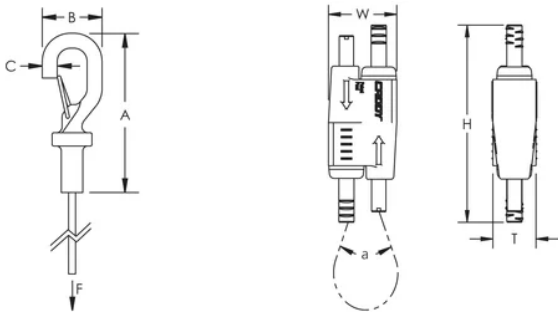

Se fixe aisément à une large gamme d'attaches nVent CADDY

Se fixe à la structure du bâtiment ou à une poutre en formant une boucle

Facile à décrocher pour des applications nécessitant de l'entretien

Une fermeture ressort sécurise la connexion

Passer le câble dans un trou et utiliser le col du crochet comme butée

Également disponible dans une configuration en forme d' Y

CARACTÉRISTIQUES DU PRODUIT

Article Number: 196540

Material: Steel; Polypropylene; Zinc Alloy

Height: 55-mm

Width: 19-mm

Épaisseur: 12,5-mm

Angle: 90 ° max

Static Load: 440 N

DIAGRAMS

AVERTISSEMENT

Les produits nVent doivent être installés et utilisés conformément aux consignes figurant dans les fiches d'instructions et les documents de formation des produits nVent. Les fiches d'instructions sont disponibles à l'adresse suivante: www.nvent.com et auprès de votre représentant du service client nVent. Une mauvaise installation, une utilisation incorrecte, une application erronée ou toute autre forme de non-respect scrupuleux des instructions et avertissements de nVent peuvent entraîner un dysfonctionnement du produit, des dommages matériels, des lésions corporelles graves et le décès et/ou annuler votre garantie.