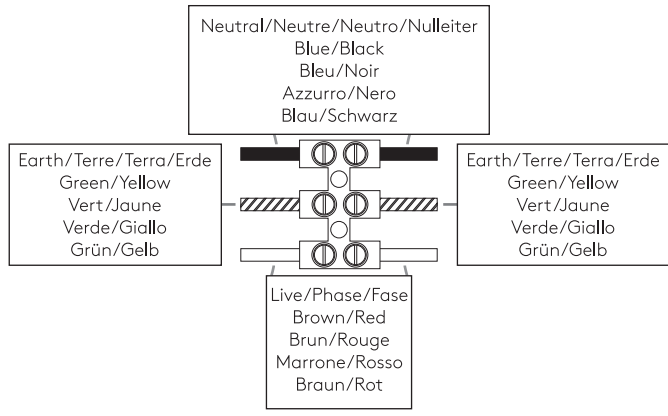

# CABIN WALL

astro

GB

PLEASE READ THE INSTRUCTIONS CAREFULLY  
BEFORE COMMENCING ASSEMBLY

Live: Normally Brown / Red  
Neutral: Normally Blue / Black  
Earth: Normally Green / Yellow

IT

LEGGERE ATTENTAMENTE LE ISTRUZIONI  
PRIMA DI COMINCIARE L'ASSEMBLAGGIO

Cavo positivo: normalmente marrone o rosso  
Cavo neutro: normalmente blu o nero  
Cavo terra: normalmente verde o giallo

FR

LIRE ATTENTIVEMENT LES INSTRUCTIONS  
AVANT DE COMMENCER LE MONTAGE

Phase: Normalement Brun / Rouge  
Neutre: Normalement Bleu / Noir  
Terre: Normalement Vert / Jaune

DE

LESEN SIE BITTE DIE ANWEISUNGEN  
SORGFÄLTIG DURCH, BEVOR SIE MIT DEM  
ZUSAMMENBAUEN BEGINNEN

Phase: Normalerweise Braun / Rot  
Nulleiter: Normalerweise Blau / Schwarz  
Erde: Normalerweise Grün / Gelb

FOR WALL USE ONLY  
Usage mural uniquement  
Solo per uso a parete  
Nur zur Verwendung als Wandleuchte

1

**TURN OFF POWER**

Couper Le Courant! / Spegnere La Corrente! /  
Strom Abshalten!

2

3

4

5