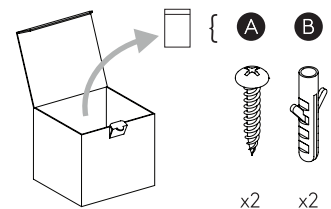

FOR WALL USE ONLY
Usage mural uniquement
Solo per uso a parete
Nur zur Verwendung als Wandleuchte