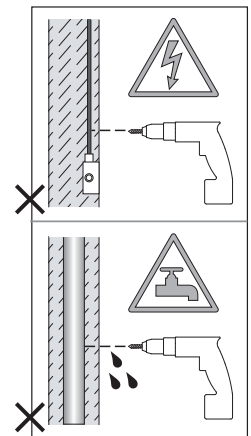

# CABIN WALL

astro

GB

PLEASE READ THE INSTRUCTIONS CAREFULLY  
BEFORE COMMENCING ASSEMBLY

Live: Normally Brown / Red  
Neutral: Normally Blue / Black  
Earth: Normally Green / Yellow

IT

LEGGERE ATTENTAMENTE LE ISTRUZIONI  
PRIMA DI COMINCIARE L'ASSEMBLAGGIO

Cavo positivo: normalmente marrone o rosso  
Cavo neutro: normalmente blu o nero  
Cavo terra: normalmente verde o giallo

FR

LIRE ATTENTIVEMENT LES INSTRUCTIONS  
AVANT DE COMMENCER LE MONTAGE

Phase: Normalement Brun / Rouge  
Neutre: Normalement Bleu / Noir  
Terre: Normalement Vert / Jaune

DE

LESEN SIE BITTE DIE ANWEISUNGEN  
SORGFÄLTIG DURCH, BEVOR SIE MIT DEM  
ZUSAMMENBAUEN BEGINNEN

Phase: Normalerweise Braun / Rot  
Nulleiter: Normalerweise Blau / Schwarz  
Erde: Normalerweise Grün / Gelb