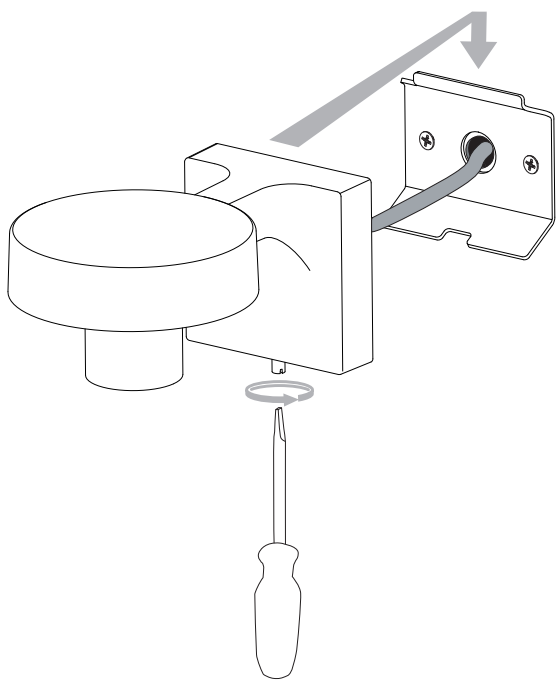

# CABIN WALL

astro

GB

PLEASE READ THE INSTRUCTIONS CAREFULLY  
BEFORE COMMENCING ASSEMBLY

Live: Normally Brown / Red  
Neutral: Normally Blue / Black  
Earth: Normally Green / Yellow

IT

LEGGERE ATTENTAMENTE LE ISTRUZIONI  
PRIMA DI COMINCIARE L'ASSEMBLAGGIO

FOR WALL USE ONLY  
Usage mural uniquement  
Solo per uso a parete  
Nur zur Verwendung als Wandleuchte

1

**TURN OFF POWER**

Couper Le Courant! / Spegnere La Corrente! /  
Strom Abshalten!

2

3

4

5