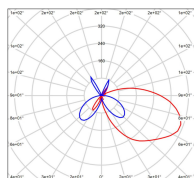

Espacement  
conseillé 5 m  
(PMR Emoy - 20 lux)  
Hauteur de placement 2,5 m  
Largeur du placement 2,5 m

Optique	Oui
Dimmable	Non
Ta	-
Durée de vie LED	-
Plage de température ambiante	-10 ~50°C
UGR	-
ULR	18%
Groupe de risque photobiologique	-
Distorsion harmonique THDI	-
Fixation	Oui
Détection	Non
Avec prise IP55	Non