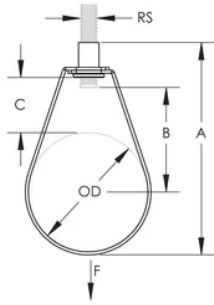

Outer Diameter: 140-mm

Rod Size: M12

A: 232,7-mm

B: 120-mm

C: 57,1-mm

Ultimate Static Load: 20000 N

DIAGRAMS

AVERTISSEMENT

Les produits nVent doivent être installés et utilisés conformément aux consignes figurant dans les fiches d'instructions et les documents de formation des produits nVent. Les fiches d'instructions sont disponibles à l'adresse suivante: www.nvent.com et auprès de votre représentant du service client nVent. Une mauvaise installation, une utilisation incorrecte, une application erronée ou toute autre forme de non-respect scrupuleux des instructions et avertissements de nVent peuvent entraîner un dysfonctionnement du produit, des dommages matériels, des lésions corporelles graves et le décès et/ou annuler votre garantie.

Amérique du Nord

+1.800.753.9221

Option 1 – Customer Care

Option 2 – Technical Support

Europe

Netherlands:

+31 800-0200135

France:

+33 800 901 793

Europe

Germany:

800 1890272

Other Countries:

+31 13 5835404