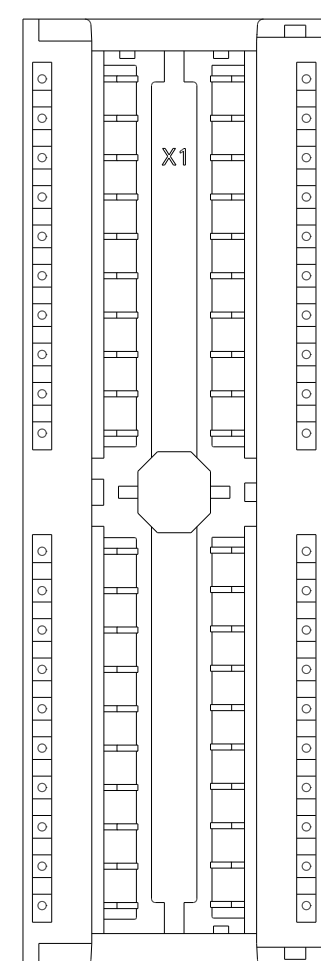

Vorne offen / Front open

Vorne / Front

Links / Left

Oben / Top

Alle Bemessungswerte sind in Millimeter (mm) angegeben.
All dimensions are in millimeters (mm).

SIEMENS

6ES73311KF020AB0_001

Format / Size: DIN A2

Maßstab / Scale: 1:1