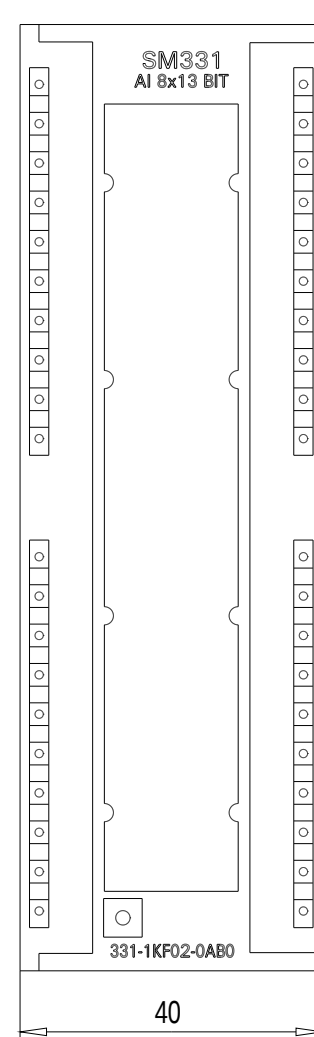

Vorne offen / Front open

Vorne / Front

Links / Left

Oben / Top

Alle Bemessungswerte sind in Millimeter (mm) angegeben.
All dimensions are in millimeters (mm).

SIEMENS

6ES73311KF020AB0_001

Format / Size: DIN A2

Maßstab / Scale: 1:1