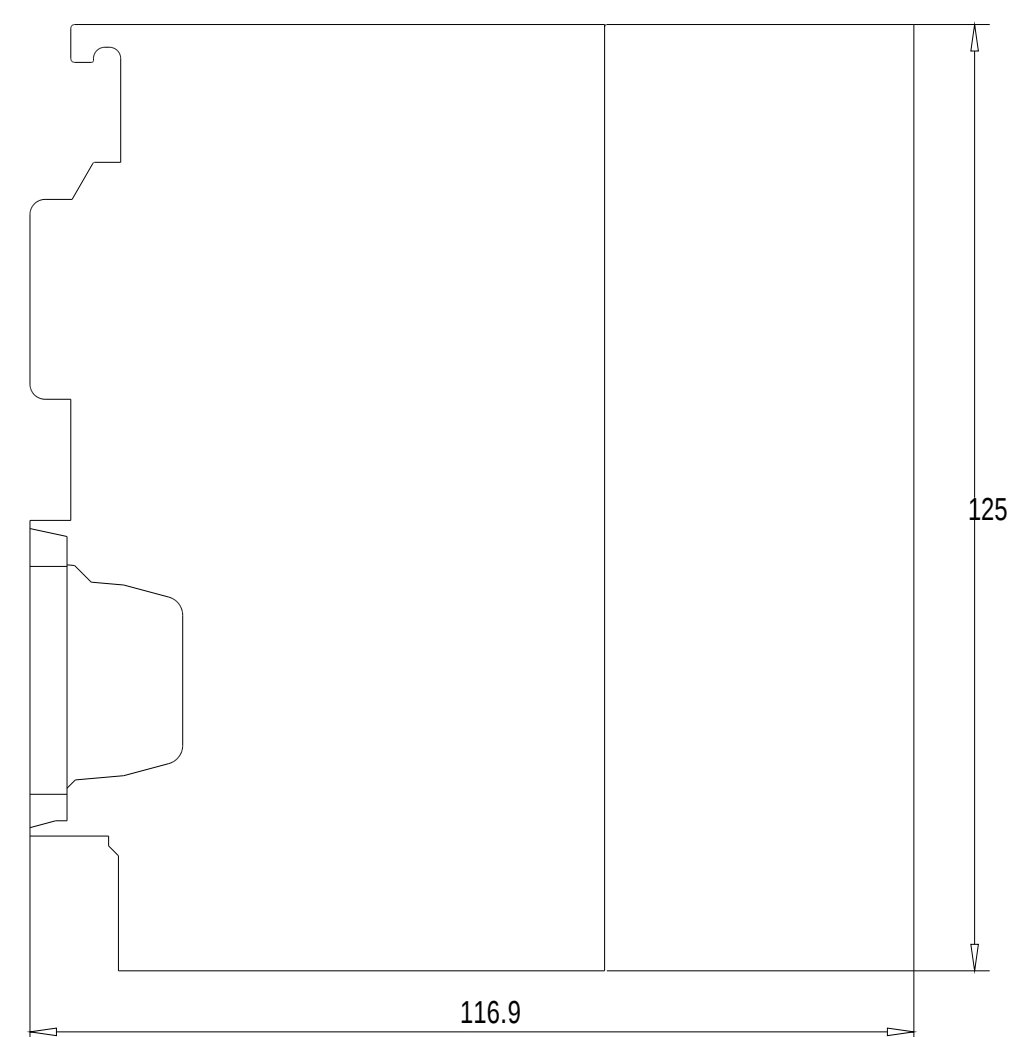

Vorne offen / Front open

Vorne / Front

Links / Left

Oben / Top

Alle Bemessungswerte sind in Millimeter (mm) angegeben.
All dimensions are in millimeters (mm).

SIEMENS

6ES73311KF020AB0_001

Format / Size: DIN A2

Maßstab / Scale: 1:1