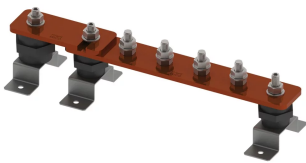

BARRE DE TERRE, NU, 20 CONNECTIONS, 1 NUMBER OF DISCONNECTS, 1-225 MM

CATALOG NUMBER

EEB20C506D1A

FEATURES

Permet un emplacement pratique pour la mise à la terre et l'équipotentialité en un seul point

Les barres omnibus avec liens de déconnexion permettent de tester facilement le système de prise de terre.

High conductivity, hard drawn, electrolytic tough pitch copper per EN 13601

Includes halogen-free polyamide insulators, stainless steel (EN 1.4401) hardware and mounting brackets

Il est possible de concevoir des barres personnalisées et de les fabriquer conformément aux spécifications du client

CARACTÉRISTIQUES DU PRODUIT

Complies With: IEC® EN 62561-1:2017 classe H

Material: Cuivre

Finish: Nu

Number of Connections: 20

Number of Disconnects: 1

Thread Size: M10

Height: 94-mm

Longueur: 1225-mm

Width 1: 100-mm

Width 2: 50-mm

Épaisseur: 6-mm

A: 50-mm

Unit Weight: 5,54-kg

ADDITIONAL PRODUCT DETAILS

Tinned finish is 8 microns according to ASTM B545 Service Class "C" for corrosive environments.