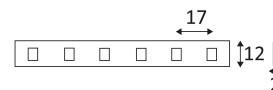

# ST125

- Bandeau LED RGB+W.
- Rouleau 5m.
- Précâblé en début et fin de bandeau.
- Autocollant.
- Sécable toutes les 6 LEDs, 100mm.
- Convertisseur, contrôleur et accessoires à commander séparément.

CODE	DC	LED	T° (K)	LED Lumen	L (mm)
ST125RGBW	DC 24V	19,2W/m	RGB+W (6000K)	320 Lm/m (6000K)	5000

ACCESSOIRES	COULEUR	DESCRIPTION	
ST126	BLANC	CONNECTEUR RGBW	
ST127	BLANC	INTERCONNECTEUR RGBW	
ST128	BLANC	CONNECTEUR L RGBW	
ST129	BLANC	CONNECTEUR T RGBW	
ST130	BLANC	CONNECTEUR X RGBW	

Usage intérieur uniquement.