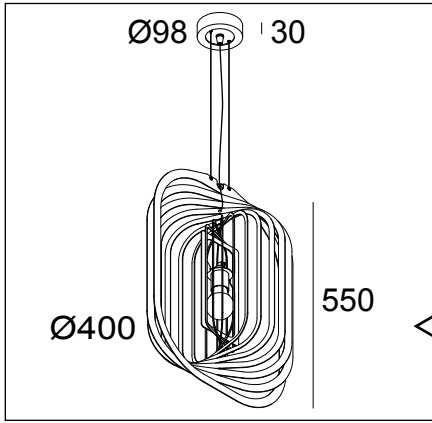

SOIREE SC 4055 E27

DEEL
PARTIE
TEIL
PART
PARTE
PARTE

A

P _o	A60/E27 LED / MAX 15W
U	100-240V

IP20

Beschermtd tegen vaste voorwerpen die groter zijn dan 12 mm
 Protégé contre les objets solides de plus de 12 mm
 Geschützt gegen Festkörper größer als 12 mm
 Protected against solid objects greater than 12 mm
 Protegido contra objetos sólidos superiores a 12 mm
 Protetto contro oggetti solidi più grandi di 12 mm