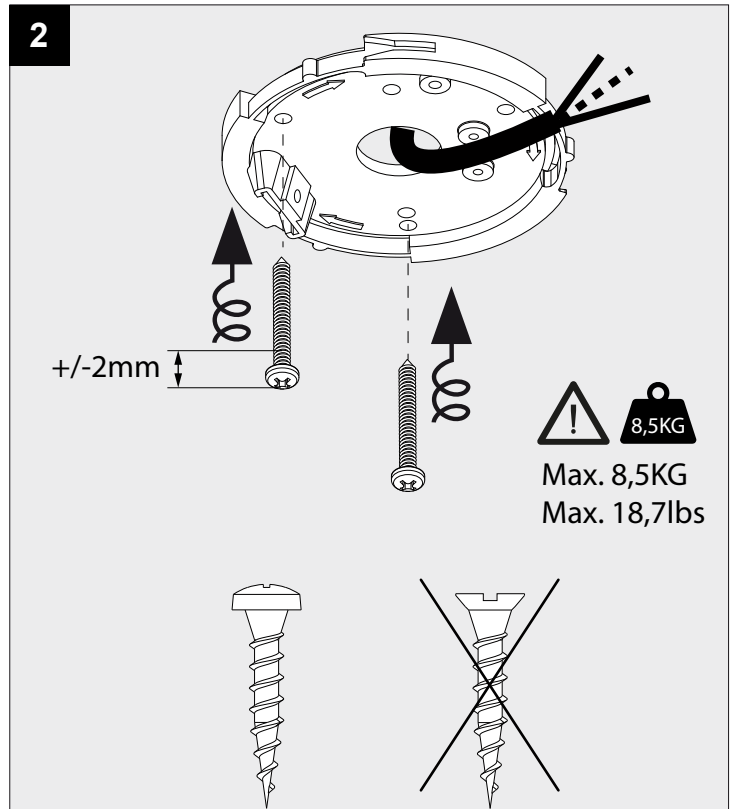

SOIREE SC 4055 E27

DEEL
PARTIE
TEIL
PART
PARTE
PARTE

A

P _o	A60/E27 LED / MAX 15W
U	100-240V

IP20

Beschermtd tegen vaste voorwerpen die groter zijn dan 12 mm
 Protégé contre les objets solides de plus de 12 mm
 Geschützt gegen Festkörper größer als 12 mm
 Protected against solid objects greater than 12 mm
 Protegido contra objetos sólidos superiores a 12 mm
 Protetto contro oggetti solidi più grandi di 12 mm

!

Voorzien van aardingsaansluiting
 Avec mise à la terre
 Ausgerüstet mit Erdungsanschluss
 Provided with grounding
 Con la toma de tierra
 Con presa a terra

11

12

De verlichtingsbron van dit verlichtingstoestel zal enkel door de fabrikant of door de fabrikant aangestelde installateur vervangen worden.