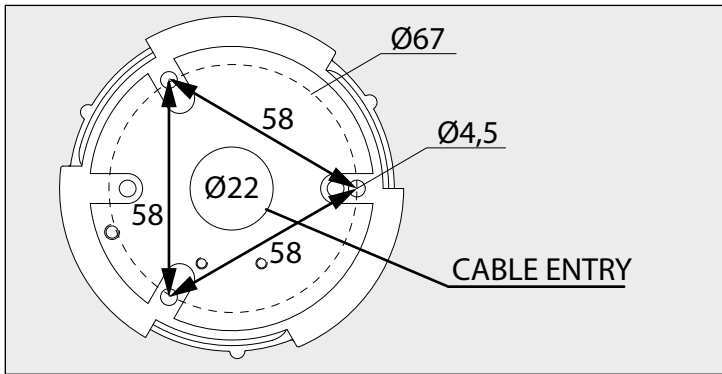

SOIREE SC 4055 E27

DEEL
PARTIE
TEIL
PART
PARTE
PARTE

A

P _o	A60/E27 LED / MAX 15W
U	100-240V

IP20

Beschermtd tegen vaste voorwerpen die groter zijn dan 12 mm
 Protégé contre les objets solides de plus de 12 mm
 Geschützt gegen Festkörper größer als 12 mm
 Protected against solid objects greater than 12 mm
 Protegido contra objetos sólidos superiores a 12 mm
 Protetto contro oggetti solidi più grandi di 12 mm