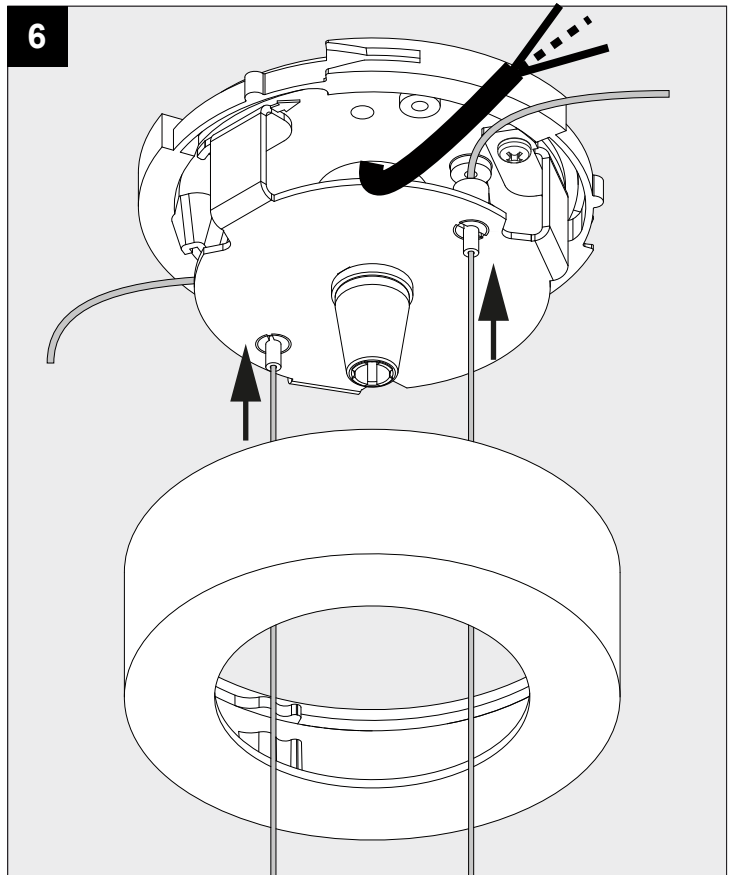

SOIREE SC 4055 E27

DEEL
PARTIE
TEIL
PART
PARTE
PARTE

A

P _o	A60/E27 LED / MAX 15W
U	100-240V

IP20

Beschermtd tegen vaste voorwerpen die groter zijn dan 12 mm
 Protégé contre les objets solides de plus de 12 mm
 Geschützt gegen Festkörper größer als 12 mm
 Protected against solid objects greater than 12 mm
 Protegido contra objetos sólidos superiores a 12 mm
 Protetto contro oggetti solidi più grandi di 12 mm

!

Voorzien van aardingsaansluiting
 Avec mise à la terre
 Ausgerüstet mit Erdungsanschluss
 Provided with grounding
 Con la toma de tierra
 Con presa a terra

11

12

De verlichtingsbron van dit verlichtingstoestel zal enkel door de fabrikant of door de fabrikant aangestelde installateur vervangen worden.