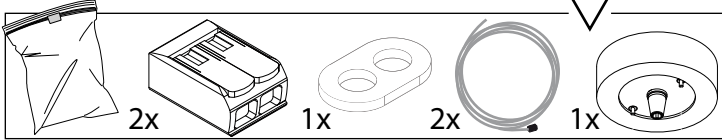

SOIREE SC 4055 E27

DEEL
PARTIE
TEIL
PART
PARTE
PARTE

A

P _o	A60/E27 LED / MAX 15W
U	100-240V

IP20

Beschermtd tegen vaste voorwerpen die groter zijn dan 12 mm
 Protégé contre les objets solides de plus de 12 mm
 Geschützt gegen Festkörper größer als 12 mm
 Protected against solid objects greater than 12 mm
 Protegido contra objetos sólidos superiores a 12 mm
 Protetto contro oggetti solidi più grandi di 12 mm