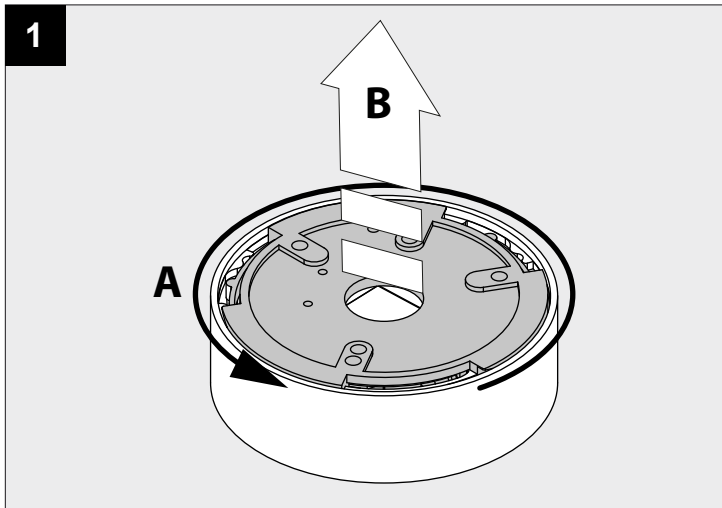

P_o	A60/E27 LED / MAX 15W
U	100-240V

IP20

Beschermtd tegen vaste voorwerpen die groter zijn dan 12 mm
Protégé contre les objets solides de plus de 12 mm
Geschützt gegen Festkörper größer als 12 mm
Protected against solid objects greater than 12 mm
Protegido contra objetos sólidos superiores a 12 mm
Protetto contro oggetti solidi più grandi di 12 mm

!

Voorzien van aardingsaansluiting
Avec mise à la terre
Ausgerüstet mit Erdungsanschluss
Provided with grounding
Con la toma de tierra
Con presa a terra