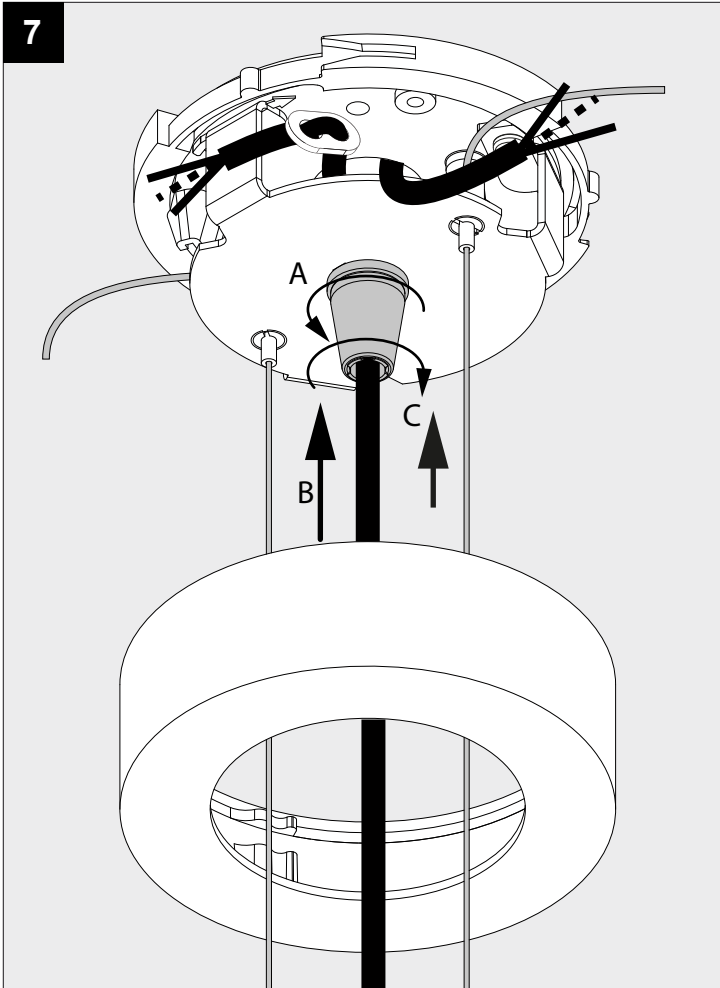

SOIREE SC 4055 E27

DEEL
PARTIE
TEIL
PART
PARTE
PARTE

A

P _o	A60/E27 LED / MAX 15W
U	100-240V

IP20

Beschermtd tegen vaste voorwerpen die groter zijn dan 12 mm
 Protégé contre les objets solides de plus de 12 mm
 Geschützt gegen Festkörper größer als 12 mm
 Protected against solid objects greater than 12 mm
 Protegido contra objetos sólidos superiores a 12 mm
 Protetto contro oggetti solidi più grandi di 12 mm

!

Voorzien van aardingsaansluiting
 Avec mise à la terre
 Ausgerüstet mit Erdungsanschluss
 Provided with grounding
 Con la toma de tierra
 Con presa a terra

11

12

De verlichtingsbron van dit verlichtingstoestel zal enkel door de fabrikant of door de fabrikant aangestelde installateur vervangen worden.