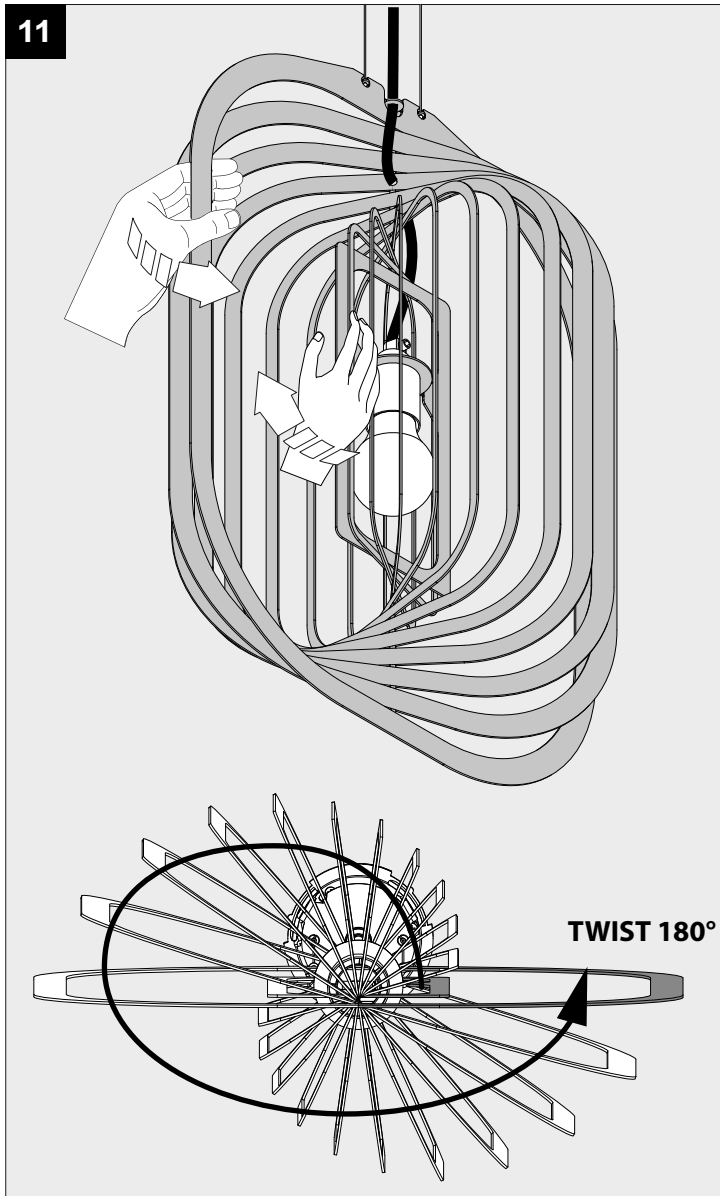

SOIREE SC 4055 E27

DEEL
PARTIE
TEIL
PART
PARTE
PARTE

A

P _o	A60/E27 LED / MAX 15W
U	100-240V

IP20

Beschermtd tegen vaste voorwerpen die groter zijn dan 12 mm
 Protégé contre les objets solides de plus de 12 mm
 Geschützt gegen Festkörper größer als 12 mm
 Protected against solid objects greater than 12 mm
 Protegido contra objetos sólidos superiores a 12 mm
 Protetto contro oggetti solidi più grandi di 12 mm

!

Voorzien van aardingsaansluiting
 Avec mise à la terre
 Ausgerüstet mit Erdungsanschluss
 Provided with grounding
 Con la toma de tierra
 Con presa a terra

11

12

De verlichtingsbron van dit verlichtingstoestel zal enkel door de fabrikant of door de fabrikant aangestelde installateur vervangen worden.