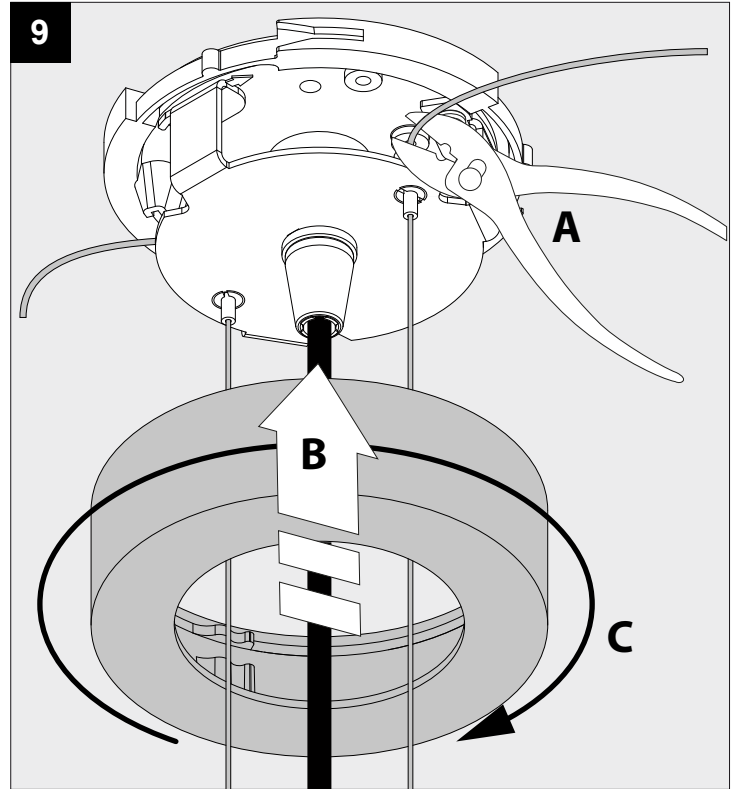

SOIREE SC 4055 E27

DEEL
PARTIE
TEIL
PART
PARTE
PARTE

A

P _o	A60/E27 LED / MAX 15W
U	100-240V

IP20

Beschermtd tegen vaste voorwerpen die groter zijn dan 12 mm
 Protégé contre les objets solides de plus de 12 mm
 Geschützt gegen Festkörper größer als 12 mm
 Protected against solid objects greater than 12 mm
 Protegido contra objetos sólidos superiores a 12 mm
 Protetto contro oggetti solidi più grandi di 12 mm

!

Voorzien van aardingsaansluiting
 Avec mise à la terre
 Ausgerüstet mit Erdungsanschluss
 Provided with grounding
 Con la toma de tierra
 Con presa a terra

11

12

De verlichtingsbron van dit verlichtingstoestel zal enkel door de fabrikant of door de fabrikant aangestelde installateur vervangen worden.