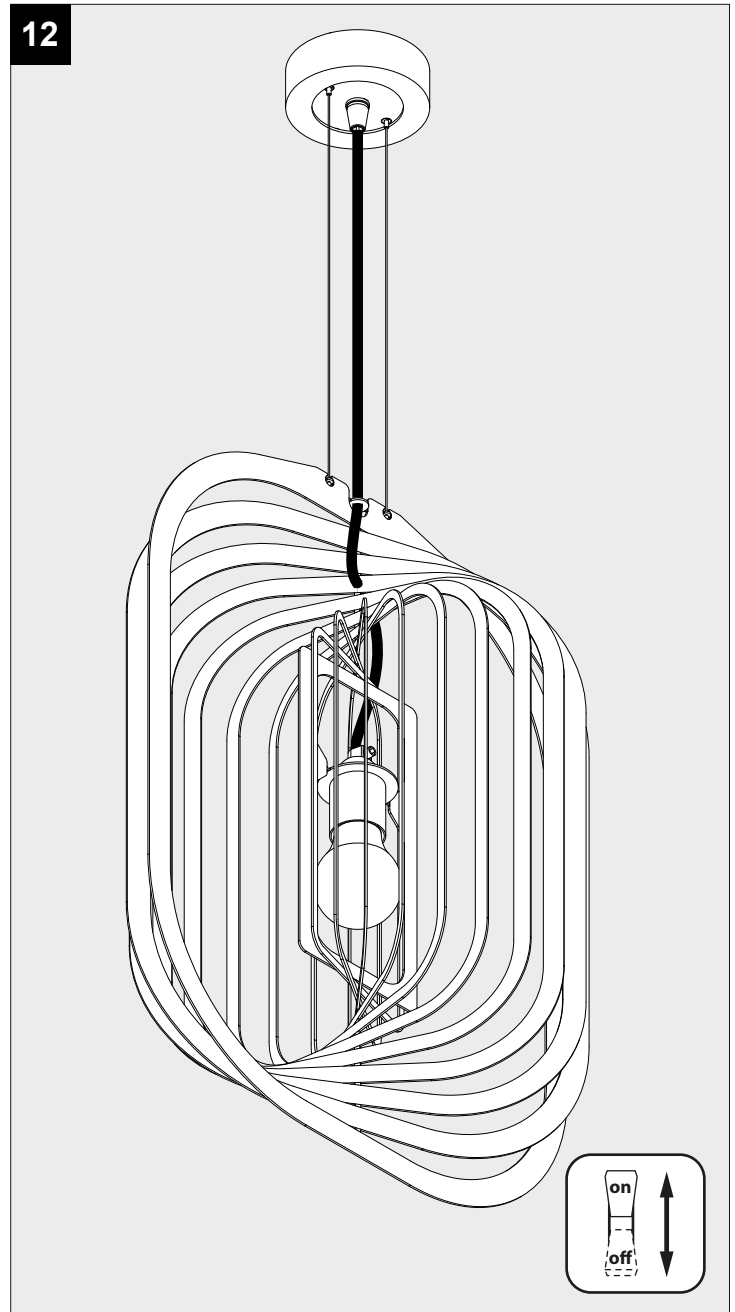

SOIREE SC 4055 E27

DEEL
PARTIE
TEIL
PART
PARTE
PARTE

A

P _o	A60/E27 LED / MAX 15W
U	100-240V

IP20

Beschermtd tegen vaste voorwerpen die groter zijn dan 12 mm
 Protégé contre les objets solides de plus de 12 mm
 Geschützt gegen Festkörper größer als 12 mm
 Protected against solid objects greater than 12 mm
 Protegido contra objetos sólidos superiores a 12 mm
 Protetto contro oggetti solidi più grandi di 12 mm

!

Voorzien van aardingsaansluiting
 Avec mise à la terre
 Ausgerüstet mit Erdungsanschluss
 Provided with grounding
 Con la toma de tierra
 Con presa a terra

11

12

De verlichtingsbron van dit verlichtingstoestel zal enkel door de fabrikant of door de fabrikant aangestelde installateur vervangen worden.