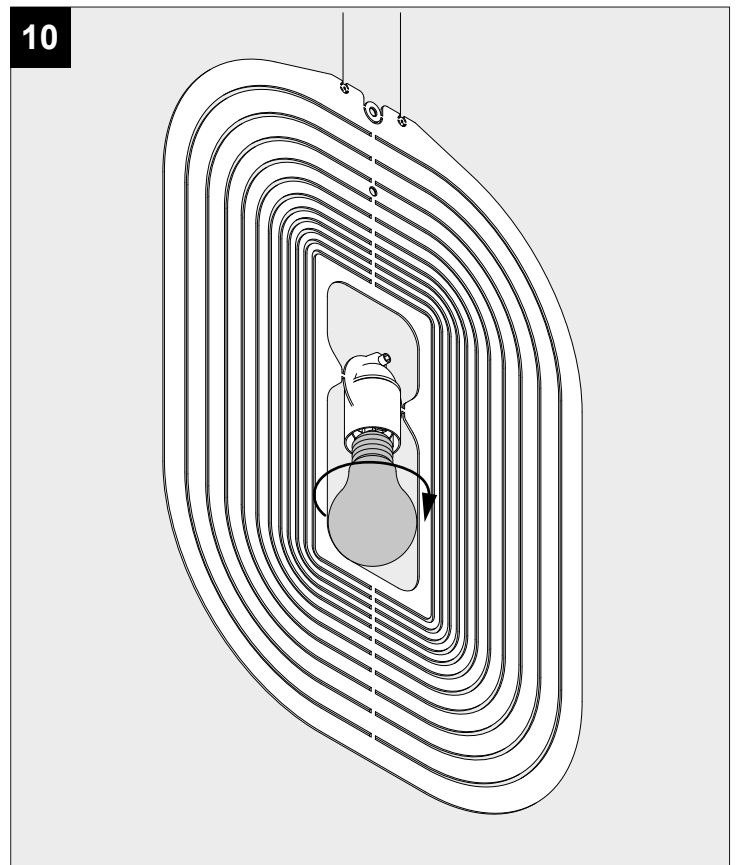

SOIREE SC 4055 E27

DEEL
PARTIE
TEIL
PART
PARTE
PARTE

A

P _o	A60/E27 LED / MAX 15W
U	100-240V

IP20

Beschermtd tegen vaste voorwerpen die groter zijn dan 12 mm
 Protégé contre les objets solides de plus de 12 mm
 Geschützt gegen Festkörper größer als 12 mm
 Protected against solid objects greater than 12 mm
 Protegido contra objetos sólidos superiores a 12 mm
 Protetto contro oggetti solidi più grandi di 12 mm

!

Voorzien van aardingsaansluiting
 Avec mise à la terre
 Ausgerüstet mit Erdungsanschluss
 Provided with grounding
 Con la toma de tierra
 Con presa a terra

11

12

De verlichtingsbron van dit verlichtingstoestel zal enkel door de fabrikant of door de fabrikant aangestelde installateur vervangen worden.