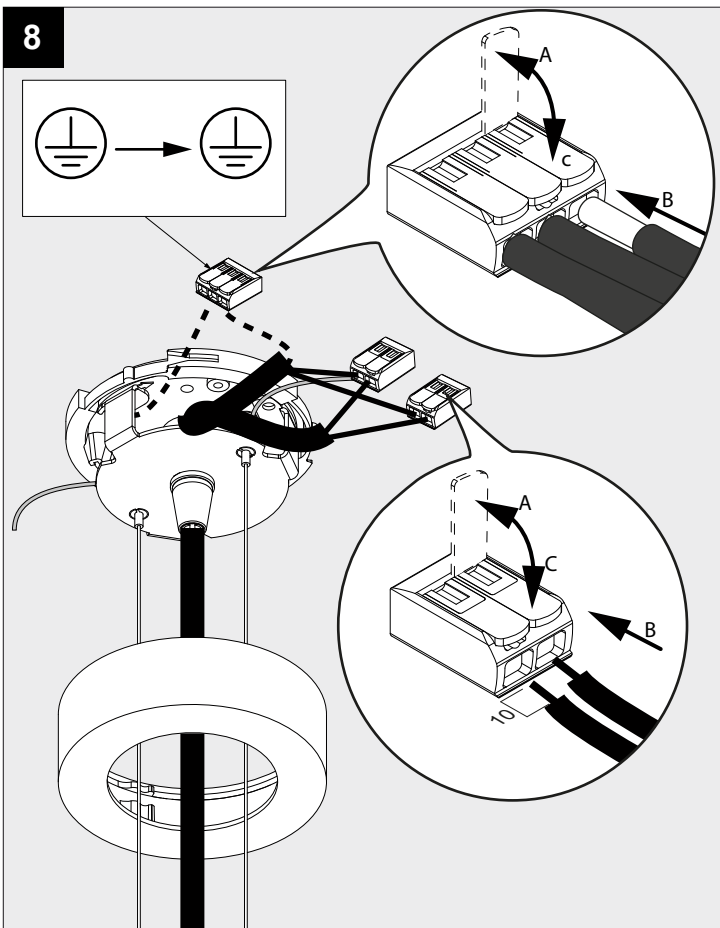

SOIREE SC 4055 E27

DEEL
PARTIE
TEIL
PART
PARTE
PARTE

A

P _o	A60/E27 LED / MAX 15W
U	100-240V

IP20

Beschermtd tegen vaste voorwerpen die groter zijn dan 12 mm
 Protégé contre les objets solides de plus de 12 mm
 Geschützt gegen Festkörper größer als 12 mm
 Protected against solid objects greater than 12 mm
 Protegido contra objetos sólidos superiores a 12 mm
 Protetto contro oggetti solidi più grandi di 12 mm

!

Voorzien van aardingsaansluiting
 Avec mise à la terre
 Ausgerüstet mit Erdungsanschluss
 Provided with grounding
 Con la toma de tierra
 Con presa a terra

11

12

De verlichtingsbron van dit verlichtingstoestel zal enkel door de fabrikant of door de fabrikant aangestelde installateur vervangen worden.