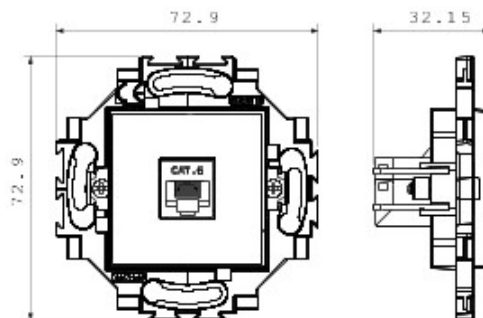

Appareillage résidentiel pour installation en boîte d'encastrement cloisons creuses ou maçonnerie, caractérisé par la sobriété et l'élégance de ses formes classiques. Les plaques en technopolymère sont disponibles en sept couleurs, de 1 poste (2 modules) à 5 postes (2+2+2+2 modules) et peuvent être installées indifféremment aussi bien en position horizontale qu'en verticale. La gamme, développée autour d'un ensemble de mécanismes monoblocs, est disponible en deux couleurs: blanc et ivoire, en finition brillante. Extensible grâce aux mécanismes modulaires de la gamme Chorus.

Catégorie	Prises données	Couleur	Ivoire
Matière	Technopolymère	Finition	Brillante
Description	RJ45	Catégorie d'utilisation	6
Câbles	FTP	Connexion	Sans outil
Nombre de paires	4	Fixation	Avec griffes/à vis
Test du fil incandescent	850 °C	Thermopression avec bille	125 °C
Norme	EN 50173		

DIMENSIONS

SYMBOLE TECHNIQUE

GEWISS S.A.S. 1, Rue du Rio Salado 91940
Les Ulis Cedex
Tel : +33 1 64 86 80 80

www.gewiss.com
www.gewiss@gewiss.fr
Dernière mise à jour 08/08/2019

Les caractéristiques, dimensions, dessins et images sont communiqués à titre purement informatif et peuvent faire l'objet de modification sans aucun préavis