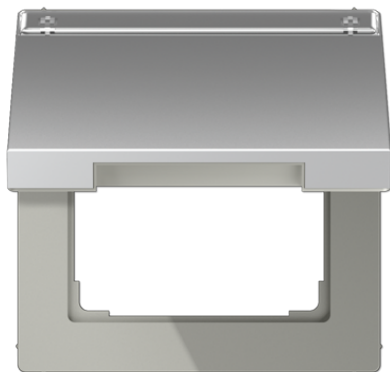

Fiche technique produit

Enjoliveur couvercle avec porte-étiquette

Numéro de référence

AL 2990 NAKL

Enjoliveur couvercle (avec ressort de rappel)

**avec porte-étiquette 12 x 55 mm
pour système 50 x 50 mm**
Finition métallique inadaptée à montage sur plafond.

Pièce de rechange :
Protection transparente Art. N° : M 20 NA

Les portes étiquettes peuvent être personnalisés avec l' GRAPHIC TOOL

Finitions métalliques

Couleur:
Aluminium

Matériaux:
aluminium AlMg1

- P Possibilité de couleurs sur demande
- L Gravure au laser possible