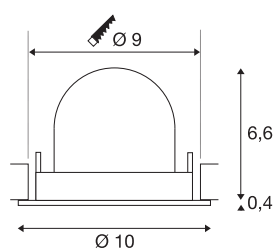

## INFORMATIONS TECHNIQUES

Réf.	1005898
Nombre de sorties lumineuses différentes	1
Orientable ou inclinable	Dispositif rotatif et pivotant
Montage	Encastrément
Détails de montage	Plafond
Courant / tension secondaire	250 mA
Classe de protection	III
Puissance en watts	8.6 W
Lumen	730 lm
Température de couleur	3000 Kelvin
Angle de rayonnement	40 °
Coloris	blanc
IRC	90
UGR ≤	19
Données LXXBXX	L80B50
Durée de vie	50000 h
Risk Group	1
Hauteur	7 cm
Diamètre	10 cm
Poids net	0.2 kg
Poids brut	0.24 kg
Forme de découpe	rond

Profondeur d'encastrement	7 cm
Diamètre d'encastrement	9 cm
Page du BIG WHITE	51