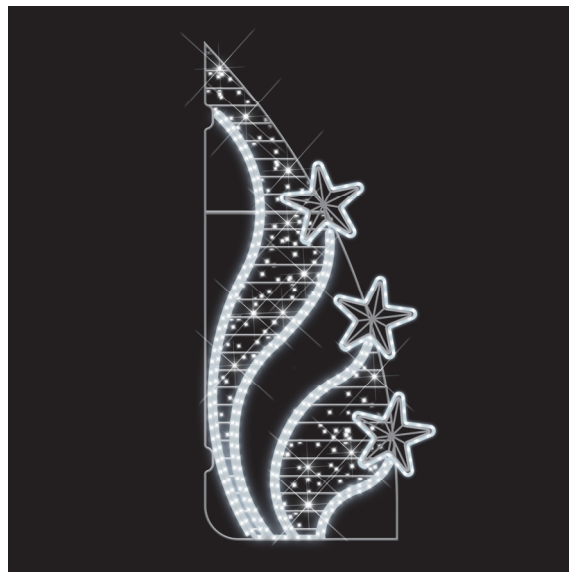

ALFRED

46551MIL-FP0

FESTILIGHT

LIGHT UP YOUR LIFE !

46551MIL-FP0

Le Motif Français : le motif poteau Alfred mesure 2,00m de hauteur pour 0,80m de largeur. Il est composé d'un cordon milky et de LED blanc froid 100% pétillant. Sa structure recyclable et recyclée est produite en France dans notre atelier l'Imprimerie. Avec un poids de 7,50kg, il est aussi bien conçu pour l'intérieur que pour l'extérieur. 230V.