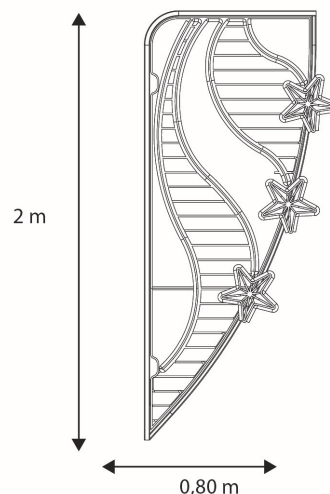

ALFRED

46551MIL-FP0

FESTILIGHT

LIGHT UP YOUR LIFE !

46551MIL-FP0

Le Motif Français : le motif poteau Alfred mesure 2,00m de hauteur pour 0,80m de largeur. Il est composé d'un cordon milky et de LED blanc froid 100% pétillant. Sa structure recyclable et recyclée est produite en France dans notre atelier l'Imprimerie. Avec un poids de 7,50kg, il est aussi bien conçu pour l'intérieur que pour l'extérieur. 230V.

CARACTÉRISTIQUES TECHNIQUES

Dimensions (L x l x h) : **0,00 x 80,00 x 200,00**
Poids : **0,000**
Nombre d'ampoules : **310**
Couleur led : **BLANC**
Animation : **1**

Tension (V) : **230,0**
Puissance (W) : **47,8**
Usage : **Extérieur**
Indice de protection (IP) : **44**
Classe électrique : **2**

EMBALLAGE

Gencod : **3700185666929**
Dimensions (L x l x h) : **0,00 x 0,00 x 0,00**
Poids : **0,000**
Type emballage : **Sans emballage**

CARTON PCB

Quantité : **1**
Poids : **0,000**
Dimensions (L x l x h) : **0,00 x 0,00 x 0,00**