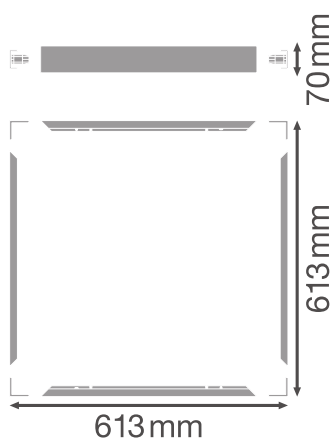

### Avantages du produit

- Montage simple grâce aux clips de coin en polycarbonate fournis
- Insertion du Panel possible sur la longueur ou la largeur du cadre (pour la version rectangulaire uniquement)

### Caractéristiques du produit

- Cadre en aluminium extrudé

### DIMENSIONS ET POIDS

Longueur	613 mm
Largeur	613 mm
Hauteur	70,0 mm
Poids du produit	1197,00 g