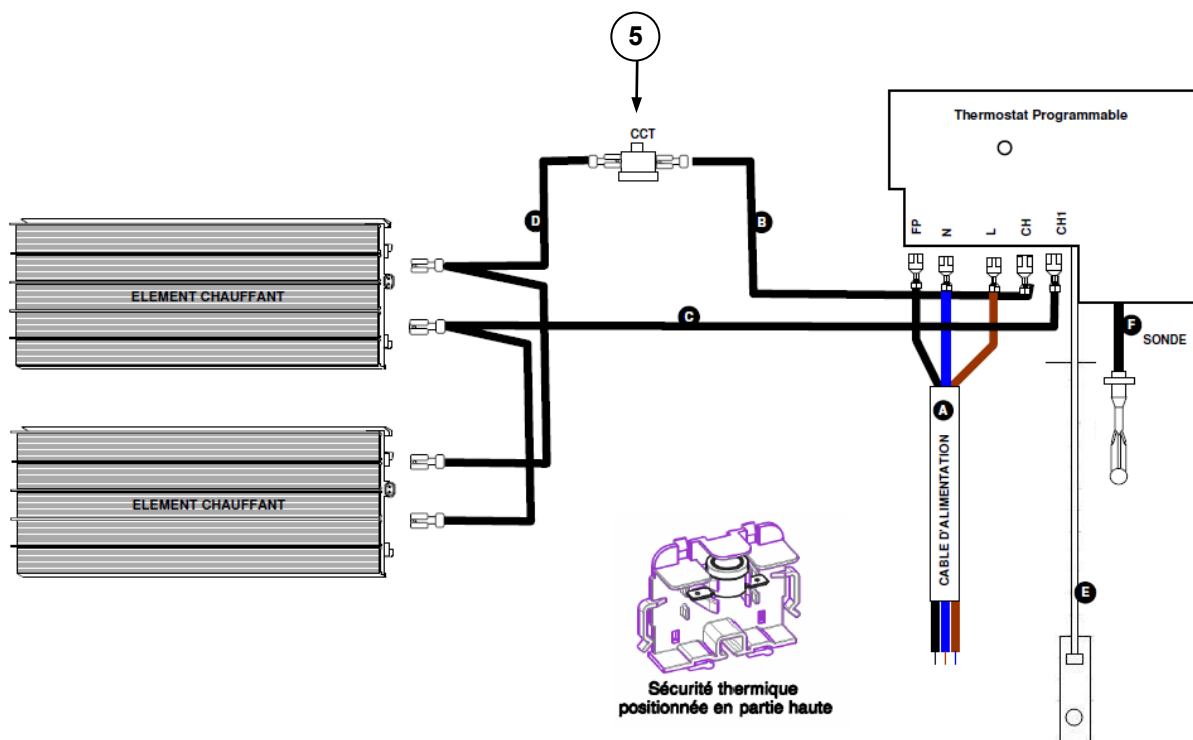

HISTORIQUE DES INDICES

Evolution des indices FICHE SAV				Evolution des indices PRODUIT				
N° Modif	Date	Modification	Ind	Réf. Produit	N° Modif	Date	Modification	Ind
7287	21/05/21	Création fiche	A	Tous	7287	21/05/21	Création produit	00
7436	08/06/23	Passage en INTUIS	B00	Tous	7436	08/06/23	Changement d'indice produit. Passage en INTUIS	01

Rep	Désignation	Référence
1	Thermostat MR233*	S131AA0579
2	Boîtier assemblé pour le 1000W*	S136AA2433FS
	Boîtier assemblé pour le 1500W *	S136AA2434FS
	Boîtier assemblé pour le 2000W*	S136AA2435FS
3	Capot tampographié	S323CC0464FS
4	Ensemble détection SDP06	S321FF0190
5	Sécurité thermique 80° - 1000W	S132AA0175
	Sécurité thermique 90° - 1500W – 2000W	S132AA0176
6	Élément chauffant 500W pour 1000W	S102CCE161EP
	Élément chauffant 750W pour 1500W	S102DDE125EP
	Élément chauffant 1000W pour 2000W	S102EEE158EP

* ATTENTION THERMOSTAT A CONFIGURER SELON LA PUISSANCE DU PRODUIT