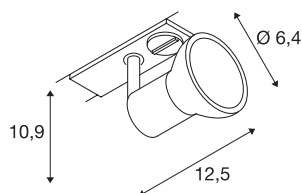

## PURIA TRACK

spot, pour rail 1 allumage, intérieur, blanc mat, GU10/-QPAR51, 10W max

Projecteur orientable et inclinable PURIA avec adaptateur pour système de rails 1 allumage 230V. Ce luminaire réalisé en aluminium et plastique satiné, et équipé d'une douille GU10 intégrée, est compatible avec les ampoules halogènes et LED.

## INFORMATIONS TECHNIQUES

Réf.	143451
Nombre de douilles	1
Plage d'inclinaison	85 °
Plage de rotation horizontale	340 °
Orientable ou inclinable	Dispositif rotatif et pivotant
Code IP	IP 20
Montage	En saillie
Détails de montage	Plafond, Rail plafond, Applique
Tension nominale primaire	220-240V ~50/60Hz
Classe de protection	II
Puissance en watts	10 W
Coloris	blanc
Sortie lumineuse	direct
Longueur	12.5 cm
Hauteur	10.9 cm
Diamètre	6.4 cm
Poids net	0.275 kg
Poids brut	0.387 kg
Page du BIG WHITE	478