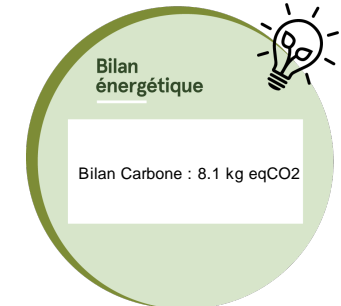

**SPARK LIGHT®led+ et
flash-230V-20m**

FL590WBF+

Animations : FLASHY

Type d'article	Guirlandes professionnelles...
Dimensions (m)	L: 20.00
Tension guirlandes (V)	230
Puissance (W)	11.5
Alimentation	Standard
Poids (kg)	1.6
Nb fixations	-
Nb pts lum. / Lumens	160 / 518.4 lumens
Ratio Nb points lumineux / Puissance	13.91
Classe électrique	2
Indice d'étanchéité IP	IP66/IP69
Couleur dominante	Blanc chaud
Matériau structure	Aluminium