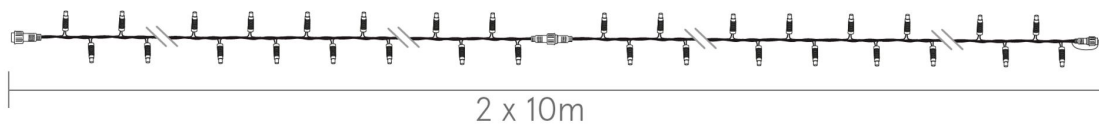

**SPARK LIGHT®led+ et
flash-230V-20m**

FL590WBF+

Animations : FLASHY

Type d'article	Guirlandes professionnelles...
Dimensions (m)	L: 20.00
Tension guirlandes (V)	230
Puissance (W)	11.5
Alimentation	Standard
Poids (kg)	1.6
Nb fixations	-
Nb pts lum. / Lumens	160 / 518.4 lumens
Ratio Nb points lumineux / Puissance	13.91
Classe électrique	2
Indice d'étanchéité IP	IP66/IP69
Couleur dominante	Blanc chaud
Matériau structure	Aluminium