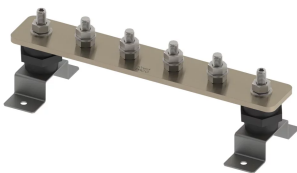

BARRE DE TERRE, ÉTAMÉ, 16 CONNECTIONS, 0 NUMBER OF DISCONNECTS, 950 MM

CATALOG NUMBER

EEB16T506D0A

FEATURES

Permet un emplacement pratique pour la mise à la terre et l'équipotentialité en un seul point

Les barres omnibus avec liens de déconnexion permettent de tester facilement le système de prise de terre.

High conductivity, hard drawn, electrolytic tough pitch copper per EN 13601

Includes halogen-free polyamide insulators, stainless steel (EN 1.4401) hardware and mounting brackets

Il est possible de concevoir des barres personnalisées et de les fabriquer conformément aux spécifications du client

CARACTÉRISTIQUES DU PRODUIT

Complies With: IEC® EN 62561-1:2017 classe H

Material: Cuivre

Finish: Étamé

Number of Connections: 16

Number of Disconnects: 0

Thread Size: M10

Height: 94-mm

Longueur: 950-mm

Width 1: 100-mm

Width 2: 50-mm

Épaisseur: 6-mm

A: 50-mm

Unit Weight: 4,21-kg

ADDITIONAL PRODUCT DETAILS

Tinned finish is 8 microns according to ASTM B545 Service Class "C" for corrosive environments.