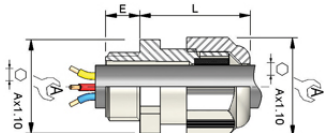

CAP451172 UNICAP Pg11 avec écrou non monté

Type d'entrée de câble : pour câble rond
Type de câble : câble rond non armé
Certification : EN 50262

Certification : CE 

Descriptif Technique :

- Matière : Polyamide 6/6
- Couleur : Gris RAL 7035
- Bague d'étanchéité operculée en thermoplastique
- Température d'utilisation en pointe : +150°C
- Température d'utilisation en continu : -40°C à +100°C
- IP 68 : sans joint si l'état de surface le permet
- Filetage électrique guide UTE C 68-311 - DIN 40430

Caractéristiques Techniques :

Référence :	CAP451172
Conditionnement :	5
Longueur de queue :	8
Encombrement L :	29
Six pans :	22
Câble diam.min :	5
Câble diam.max :	10
Filetage PG :	Pg11

Capri Industrie : Industrie