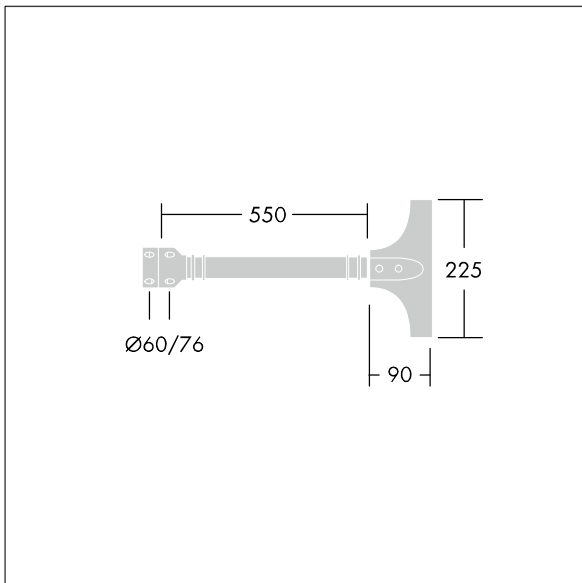

Olsys Street

96262300 OLSYS1 BRA 500MM MTP

THORN

Olsys Street

Support simple pour luminaire(s) Olsys 1. Livré avec adaptateur(s) de luminaire. En aluminium, thermopoudré proche RAL9006.

TLG_OSYS_F_1BRAPDB.jpg