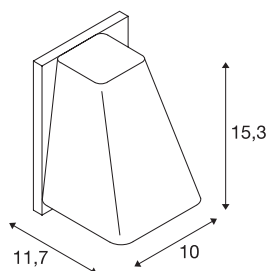

WALLYX

applique extérieure, anthracite, GU10/QPAR51, 50W max, IP44

La magnifique applique WALLYX permet l'utilisation de sources GU10 LED, à économie d'énergie et halogènes grâce à une construction adaptée. Le luminaire disponible en plusieurs coloris répond ainsi à toutes les exigences d'éclairage. Le raccordement électrique s'effectue directement sur la tension secteur 230V. Adapté pour l'extérieur grâce à l'indice de protection IP44.

INFORMATIONS TECHNIQUES

Réf.	227195
Nombre de douilles	1
Code IP	IP 44
Montage	En saillie
Détails de montage	Applique
Tension nominale primaire	220-240V ~50/60Hz
Classe de protection	I
Puissance en watts	50 W
Coloris	anthracite
Sortie lumineuse	direct
Largeur	10 cm
Hauteur	15.3 cm
Profondeur	11.7 cm
Poids net	0.704 kg
Poids brut	0.866 kg
Page du BIG WHITE	647