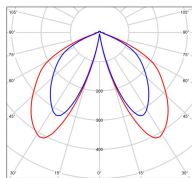

Louis XIII

catalogue 2020 p. 276

réf. 130118000

EAN. 3663660288941

Modèle 9

Données techniques

Tension nominale	230V AC
Plage de tension d'entrée	100 - 240 V AC
Driver output	700mA
Alimentation output	-
Classe	1
IP	44
IK	-
Diffuseur	Verre clair
Paralume	-
Source	Module LED intégré
Température de couleur réelle	2700°K warm white
Flux total sortant	657 lm
Consommation totale	13 W
Classe énergétique	D (Source LED)
Efficacité lumineuse	50
IRC	83
SDCM	-
Espacement conseillé (PMR Emoy - 20 lux)	5,5 m
Hauteur de placement	2 m
Largeur du placement	2 m
Optique	-
Dimmable	Non
Ta	-
Durée de vie LED	50000 h (L90/B50)
Plage de température ambiante	-10 ~50°C
UGR	-
ULR	-
Groupe de risque photobiologique	Non
Distorsion harmonique THDI	-
Fixation	Oui
Détection	Non
Avec prise IP55	Non