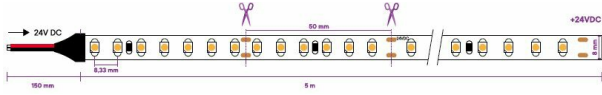

Plan

FICHE ACTUALISÉE LE 10/01/2023