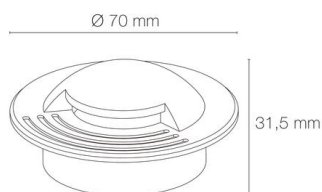

Référence: 55041DSBR

ZEPH 1 - 24 défecteur simple bronze 4000K 2W

- Couleur visible du produit : bronze
- Forme collerette : défecteur simple, réglabilité : fixe
- Matériau : corps en aluminium/collerette et visserie inox 316L
- Puissance : 2W
- Couleur de la lumière/température(s) de couleur : blanc 4000K
- Indice de rendu des couleurs : >80, SDCM5
- Angle de faisceau/optique : asymétrique , verre transparent/nid d'abeille basse luminance
- Classe de protection : III, tension 24VDC
- Indice de protection : IP67
- Indice de protection contre les chocs : IK08
- Précâblage : câblé de 0,5m avec connectiques rapides IP68 Plug & Play mâle et femelle HO5RN-F 2x1mm²
- Résistance environnement : peinture résistante aux brouillards salins 1000h, traitement de la collerette par passivation, corps traité anticorrosion
- Dimmable : Non
- Durée de vie en heures : 30000, durée de vie nominale L70 / B10 à 25 °C
- Températures de fonctionnement : -20°C/+40°C
- Diamètre de découpe indiqué pour installation sans pot d'encastrement.

IP67

encastre
ment
Ø55mm

Note éne
rgétique :
E

IK08

110 mm