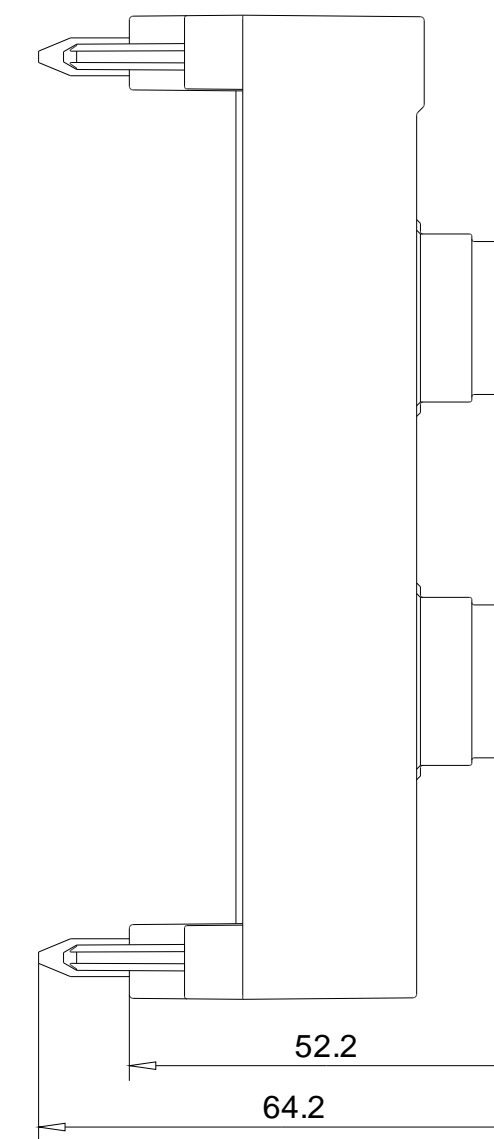

Vorne / Front

Links / Left

Oben / Top

Alle Bemessungswerte sind in Millimeter (mm) angegeben.
All dimensions are in millimeters (mm).

SIEMENS

6ES71944BE000AA0_001

Format / Size: DIN A2

Maßstab / Scale: 1:1