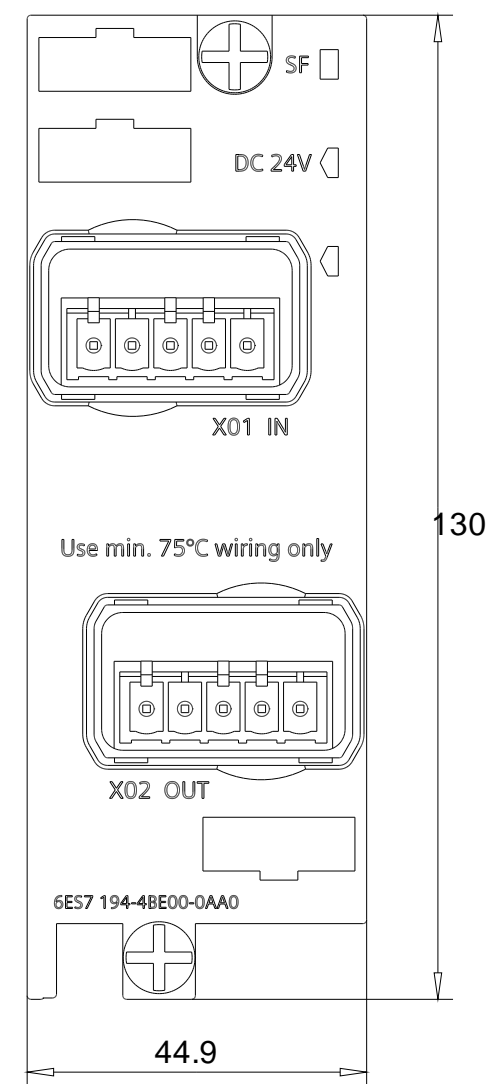

Vorne / Front

Links / Left

Oben / Top

Alle Bemessungswerte sind in Millimeter (mm) angegeben.
All dimensions are in millimeters (mm).

SIEMENS

6ES71944BE000AA0_001

Format / Size: DIN A2

Maßstab / Scale: 1:1