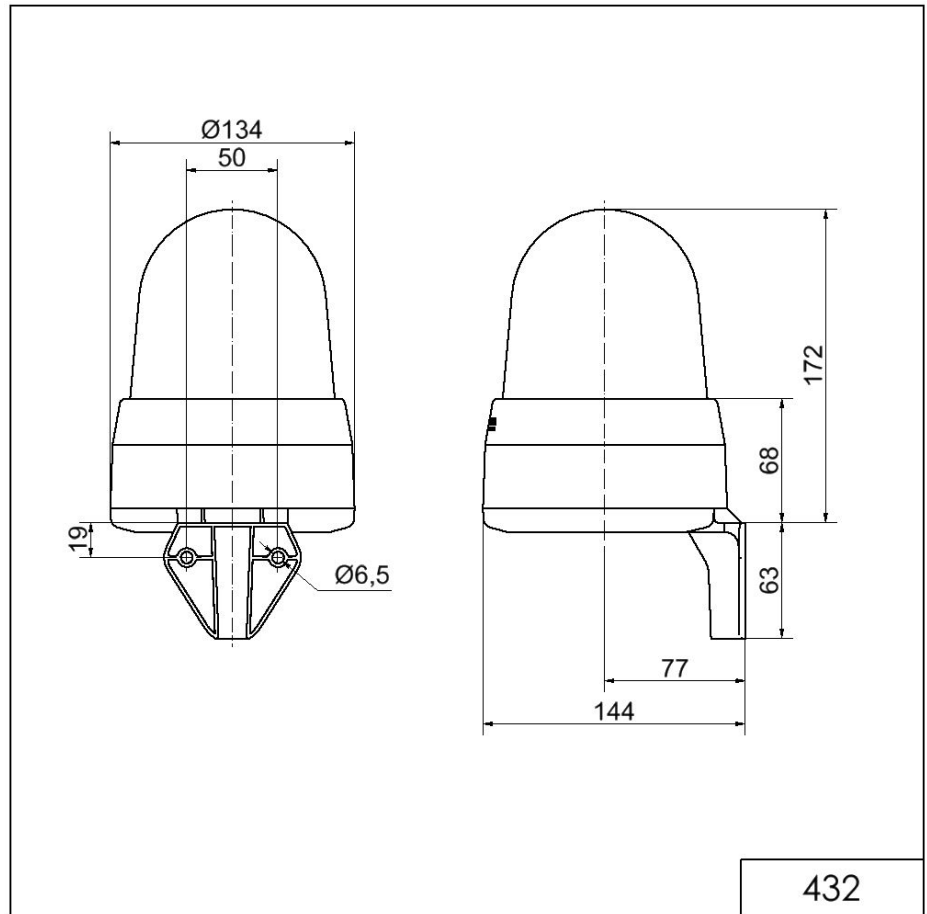

Midi / LED/Multi-Tone Sounder 432

Sirène DEL WM 32 sons 115-230VAC YE

DESSIN

! Pour plus d'informations sur l'installation et le montage, reportez-vous au guide d'utilisation approprié sur www.werma.com. Cette copie imprimée est pour information seulement et est sujette à modification.