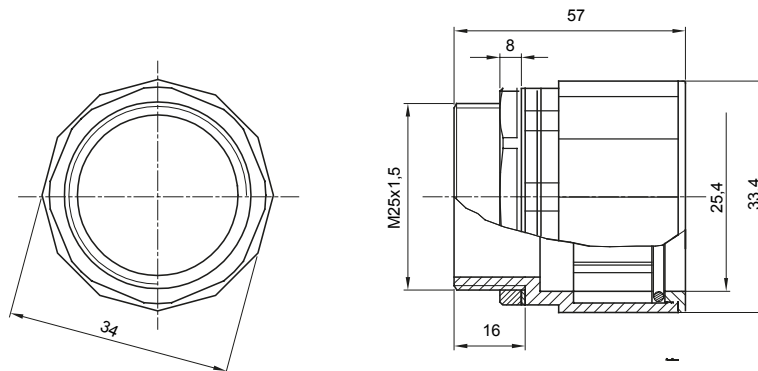

Accessoires de cheminement pour conduit rigide avec degré de protection IP40 et IP67.

Couleur	Gris RAL 7035	Indice de protection	IP67
Pas métrique	M 25x1,5	Pour Ø trous (mm)	25
Conduits Ø (mm)	25	Caractéristique matière	Sans halogène selon norme EN 60754-2
Electrocod	21221		

### DIMENSIONS